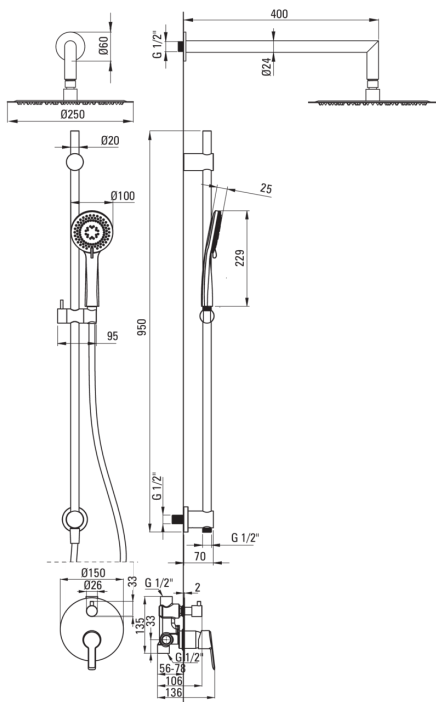

ARNIKA

Set doccia a scomparsa, con barra di scorrimento

 deante

Codice prodotto: NAC_D6QP

EAN: 5907650858218

Colore: titanio

Garanzia [anni]: 7

Miscelatore

Tipo di miscelatore	maniglia singola, miscelatore
Metodo di installazione	a scomparsa
Gruppo acustico [db]	1 (x ≤ 20)

Beccucci

Tipo a beccuccio	fermo
Gamma delle bocchette per doccia/vasca [mm]	388

Soffione doccia

Forma	rotondo
Materiale	acciaio 304
Spessore	4.5
Diametro [mm]	250
Anticalcare	Sì
Numero di funzioni	1
Tipo a ruscello	a pioggia
Tempo di risposta rapido per l'accensione e lo spegnimento dell'acqua	Sì

Docce a mano

Numero di funzioni	3
Anticalcare	Sì
Tipo a ruscello	a pioggia, miscelato, idromassaggio

Tubi flessibili

Lunghezza [mm]	1500
Tipo di treccia	non applicabile
Materiale della treccia	PVC
Antitorsione	1