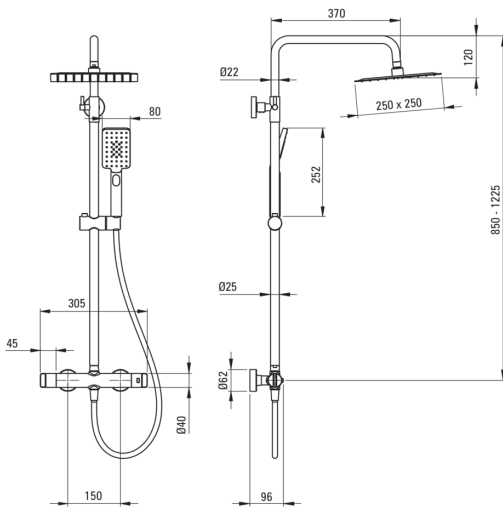

Верхній душ, з змішувачем для душу

 deante

Код продукту: NAC_D4HT
EAN: 5907650817536
Колір: titanium
Гарантія: 5

Верхній душ

Оздоблення	titanium
Змішувач	Так
Регулювання висоти штанги від [мм]	850
Регулювання висоти штанги до [мм]	1225

Штанги для душа

Матеріал	сталь 304
----------	-----------

Верхній душ

Форма	квадратний
Матеріал	нержавіюча сталь
Ширина [мм]	250
Довжина [мм]	250
Anti calc	Так
Кількість функцій	1
Типи потоку	дощовий

Лійки

Кількість функцій	3
Anti calc	Так

Шланги

Довжина [мм]	1500
Тип обплетення	не стосується
Матеріал оплёту	PVC
Anti_twist	1

Перемикач функції

Тип перемикача	механічний керамічний
----------------	-----------------------

Змішувач

Тип змішувача	з двома ручками, термостатичний
Зворотні клапани	Так

Відмінна риса:

- Поєднання функціональності з естетикою
- Ергономічні ручки дозволяють легко регулювати потік води
- Посилені зворотні клапани компенсують стрибки тиску
- Блокування температури 38°C для запобігання опіків
- Латунь найвищого ґатунку
- Інноваційне, міцне і легке в очищенні титанове покриття
- Ультратонка сталева головка
- Система Anti-calc для полегшення видалення кам'яного осаду
- Анти-calc функція
- Регулювання кута нахилу лійки для душу
- Пропонуємо спеціальний засіб, безпечний для очищуваних поверхонь
- Тільки найкращі матеріали, якість яких ми підтверджуємо дослідженнями в лабораторії
- Корпус змішувача виготовлений з високоякісної латуні