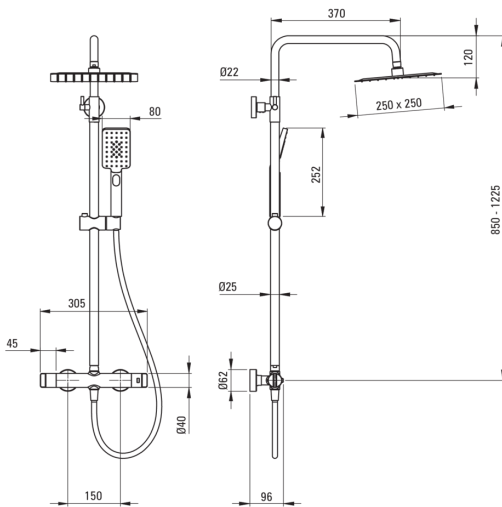

Верхній душ, з змішувачем для душу

Код продукту: NAC_D4HT
EAN: 5907650817536
Колір: titanium
Гарантія: 5

Верхній душ

Оздоблення	titanium
Змішувач	Так
Регулювання висоти штанги від [мм]	850
Регулювання висоти штанги до [мм]	1225

Штанги для душа

Матеріал	сталь 304
----------	-----------

Верхній душ

Форма	квадратний
Матеріал	нержавіюча сталь
Ширина [мм]	250
Довжина [мм]	250
Anti calc	Так
Кількість функцій	1
Типи потоку	дощовий

Лійки

Кількість функцій	3
Anti calc	Так

Шланги

Довжина [мм]	1500
Тип обплетення	не стосується
Матеріал оплёту	PVC
Anti_twist	1

Перемикач функції

Тип перемикача	механічний керамічний
----------------	-----------------------

Змішувач

Тип змішувача	з двома ручками, термостатичний
Зворотні клапани	Так

Відмінна риса:

- Поєднання функціональності з естетикою
- Ергономічні ручки дозволяють легко регулювати потік води
- Посилені зворотні клапани компенсують стрибки тиску
- Блокування температури 38°C для запобігання опіків
- Латунь найвищого ґатунку
- Інноваційне, міцне і легке в очищенні титанове покриття
- Ультратонка сталева головка
- Система Anti-calc для полегшення видалення кам'яного осаду
- Анти-calc функція
- Регулювання кута нахилу лійки для душу
- Пропонуємо спеціальний засіб, безпечний для очищуваних поверхонь
- Тільки найкращі матеріали, якість яких ми підтверджуємо дослідженнями в лабораторії
- Корпус змішувача виготовлений з високоякісної латуні