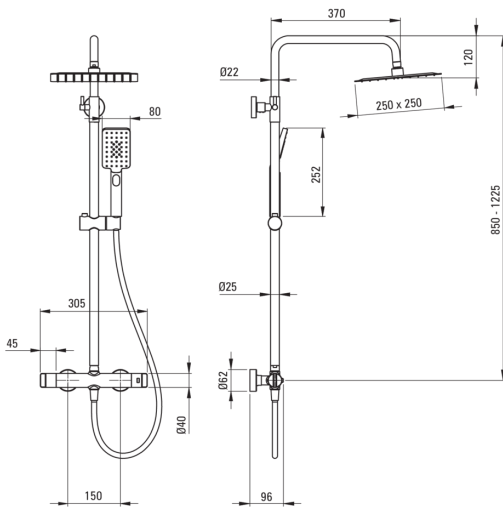

koda izdelka: NAC_D4HT

EAN: 5907650817536

Barva: titan

Garancija [leta]: 5

**Tuš sistem**

Finiš	titan
Armatura	Ja
Prilagoditev višine droga od [mm]	850
Prilagoditev višine droga do [mm]	1225

Drog

Material	jeklo 304
----------	-----------

Tuš glava

Oblika	kvadrat
Material	nerjaveče jeklo
Širina [mm]	250
Dolžina [mm]	250
Anti-kalcitni sistem	Ja
Število funkcijskih stikal	1
Tip curka	dež

Tuš ročke

Število funkcijskih stikal	3
Anti-kalcitni sistem	Ja

Cevi

Dolžina [mm]	1500
Tip pletenja	ni relevantno
Material pletenja	PVC
Anti-twist	1

Funkcijsko stikalo

Tip stikala	mehanično, keramično
-------------	----------------------

Armatura vključena

Tip armature	z dvema ročicama, termostatski
Nadzorni ventil	Ja

karakteristike:

- Funkcionalnost in estetika
- Ergonomski gumbi
- Ojačani nadzorni ventili kompenzirajo tlačna nihanja
- Zapora temperature pri 38 °C
- Najkakovostnejša medenina
- Inovativen in tpežen premaz Titanium, ki je enostaven za čiščenje
- Izjemno tanka jeklena glava
- Sistem Anti-calc, ki olajša odstranjevanje oblog vodnega kamna
- Ročna prha s sistemom Anti-calc
- Nastavitev kota naklona glave prhe
- V ponudbi Deante imamo tudi varna namenska čistila
- Samo najboljši materiali, katerih kakovost je potrjena z laboratorijskimi testi
- Telo armature je izdelano iz najkakovostnejše medenine