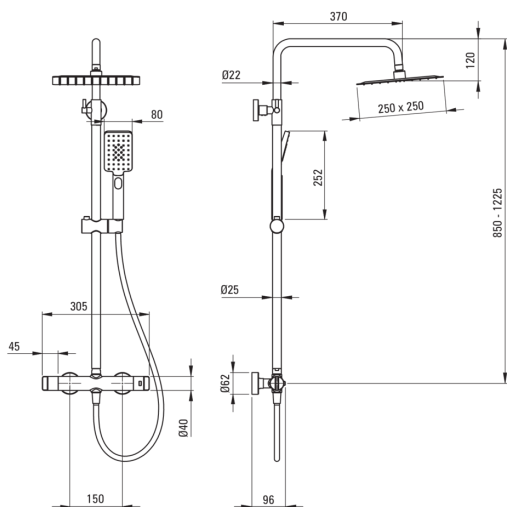

koda izdelka: NAC_D4HT

EAN: 5907650817536

Barva: titan

Garancija [leta]: 5

**Tuš sistem**

Finiš	titan
Armatura	Ja
Prilagoditev višine droga od [mm]	850
Prilagoditev višine droga do [mm]	1225

Drog

Material	jeklo 304
----------	-----------

Tuš glava

Oblika	kvadrat
Material	nerjaveče jeklo
Širina [mm]	250
Dolžina [mm]	250
Anti-kalcitni sistem	Ja
Število funkcijskih stikal	1
Tip curka	dež

Tuš ročke

Število funkcijskih stikal	3
Anti-kalcitni sistem	Ja

Cevi

Dolžina [mm]	1500
Tip pletenja	ni relevantno
Material pletenja	PVC
Anti-twist	1

Funkcijsko stikalo

Tip stikala	mehanično, keramično
-------------	----------------------

Armatura vključena

Tip armature	z dvema ročicama, termostatski
Nadzorni ventil	Ja

karakteristike:

- Funkcionalnost in estetika
- Ergonomski gumbi
- Ojačani nadzorni ventili kompenzirajo tlačna nihanja
- Zapora temperature pri 38 °C
- Najkakovostnejša medenina
- Inovativen in tpežen premaz Titanium, ki je enostaven za čiščenje
- Izjemno tanka jeklena glava
- Sistem Anti-calc, ki olajša odstranjevanje oblog vodnega kamna
- Ročna prha s sistemom Anti-calc
- Nastavitev kota naklona glave prhe
- V ponudbi Deante imamo tudi varna namenska čistila
- Samo najboljši materiali, katerih kakovost je potrjena z laboratorijskimi testi
- Telo armature je izdelano iz najkakovostnejše medenine