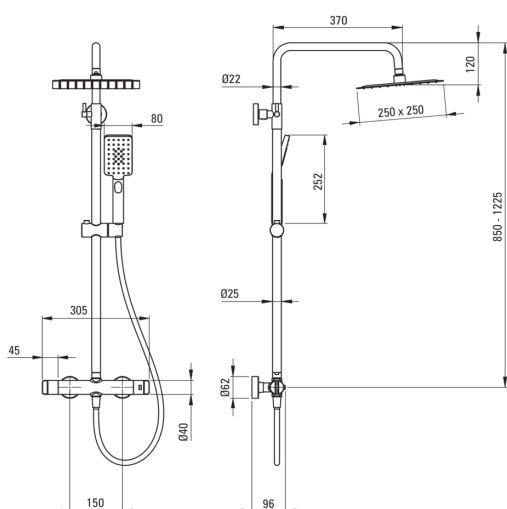

Верхний душ, со смесителем для душа

 deante

Код товара: NAC_D4HT

EAN: 5907650817536

Цвет: titanium

Гарантия [лет]: 5

Верхний душ

Отделка	titanium
Смеситель	Да
Регулировка высоты штанги для [мм]	850
Регулировка высоты штанги для [мм]	1225

Штанга для душа

Материал	сталь 304
----------	-----------

Верхний душ

Форма	квадратный
Материал	нержавеющая сталь
Ширина [мм]	250
Длина [мм]	250
Anti-calc	Да
Количество функций	1
Виды струи	дождевой

Лейки

Количество функций	3
Anti-calc	Да

Шланги

Длина [мм]	1500
Вид оплетки	не касается
Материал оплетки	PVC
Anti_twist	1

Переключатель функции

Тип переключателя	механический керамический
-------------------	------------------------------

- Только лучшие материалы, качество которых подтверждено лабораторными испытаниями
- Корпус смесителя изготовлен из латуни высочайшего качества