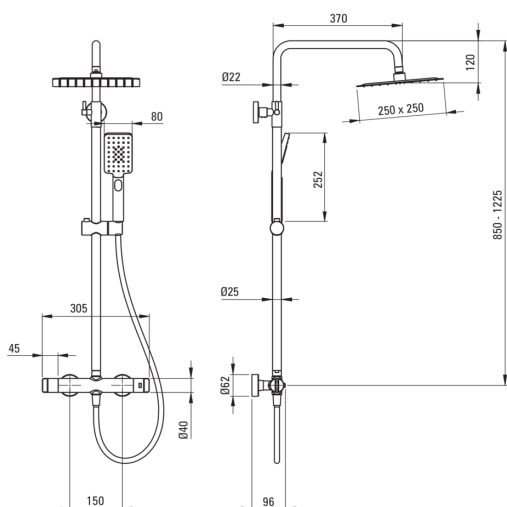

Pălărie de duș, cu baterie de duș

 deante

Codul produsului: NAC_D4HT

EAN: 5907650817536

Culoarea: titan

Garanție [ani]: 5

Coloane de duș

Finisaj	titan
Baterie	Da
Reglarea înălțimii barei până la [mm]	850
Reglarea înălțimii barei până la [mm]	1225

Tijă

Material	oțel 304
----------	----------

Cap de duș

Formă	pătrat
Material	oțel inoxidabil
Lățime [mm]	250
Lungimea [mm]	250
Anti-calc	Da
Număr de funcții	1
Tipul de jet	ploaie

Dușuri de mână

Număr de funcții	3
Anti-calc	Da

Furtunuri

Lungimea [mm]	1500
Tipul împletiturii	nu este cazul
Material împletitură	PVC
Anti-twist	1

Comutator funcții

Tipul comutatorului	ceramic mecanic
---------------------	-----------------

Baterie

Tipul bateriei	două mânere, cu termostat
Supape de reținere	Da

Caracteristici:

- Finisaj Titanium inovativ, rezistent și ușor de întreținut
- Cap ultra subțire
- Sistem anticalcar care facilitează îndepărtarea depunerilor de calcar
- Pară de duș anti calcar
- Reglarea unghiului capului de duș
- Agent de curățare special, sigur pentru suprafețele curățate
- Doar cele mai bune materiale, a căror calitate a fost certificată prin teste de laborator
- Corpul bateriei este fabricat din alamă de cea mai bună calitate.