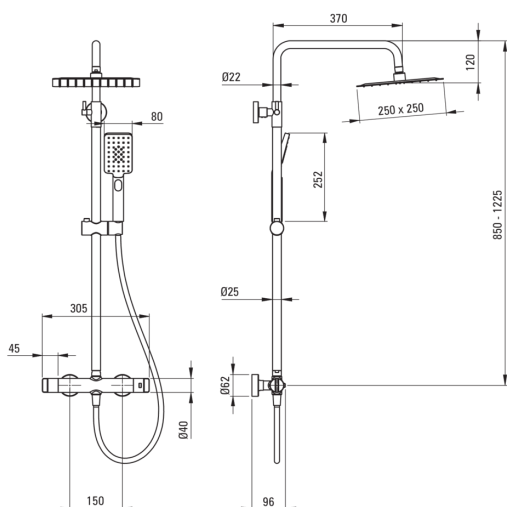

# Pălărie de duș, cu baterie de duș

Codul produsului: NAC\_D4HT

EAN: 5907650817536

Culoarea: titan

Garanție [ani]: 5

## Coloane de duș

Finisaj	titan
Baterie	Da
Reglarea înălțimii barei până la [mm]	850
Reglarea înălțimii barei până la [mm]	1225

## Tijă

Material	oțel 304
----------	----------

## Cap de duș

Formă	pătrat
Material	oțel inoxidabil
Lățime [mm]	250
Lungimea [mm]	250
Anti-calc	Da
Număr de funcții	1
Tipul de jet	ploaie