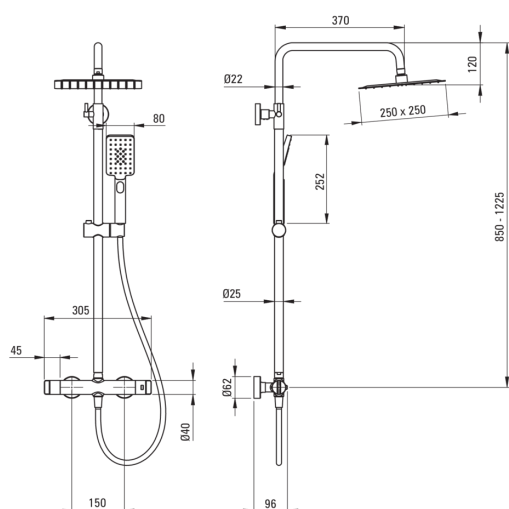

Colonna doccia, con miscelatore per doccia

Codice prodotto: NAC_D4HT

EAN: 5907650817536

Colore: titanio

Garanzia [anni]: 5

Colonne doccia

Finitura	titanio
Miscelatore	Sì
Regolazione dell'altezza della barra da [mm]	850
Regolazione dell'altezza della barra fino a [mm]	1225

Asta

Materiale	acciaio 304
-----------	-------------

Soffione doccia

Forma	quadrato
Materiale	acciaio inox
Larghezza [mm]	250
Lunghezza [mm]	250
Anticalcare	Sì
Numero di funzioni	1
Tipo a ruscello	a pioggia

Docce a mano

Numero di funzioni	3
Anticalcare	Sì

Tubi flessibili

Lunghezza [mm]	1500
Tipo di treccia	non applicabile
Materiale della treccia	PVC
Antitorsione	1

Interruttore di funzione

Tipo di interruttore	meccanica in ceramica
----------------------	-----------------------

Miscelatore

Tipo di miscelatore	a due maniglie, termostatico
Valvole di non ritorno	Sì

Caratteristiche:

- Combinazione di funzionalità ed estetica
- Manopole ergonomiche
- Le valvole di non ritorno rinforzate compensano gli sbalzi di pressione
- Blocco della temperatura a 38°C
- Ottone di prima qualità
- Innovativo rivestimento Titanio, resistente e facile da pulire
- Sistema anti-calcare che facilita la rimozione dei depositi di calcare
- Regolazione dell'angolo del soffione
- Detergente dedicato, sicuro per le superfici pulite
- Solo i migliori materiali, la cui qualità è stata confermata da test di laboratorio
- Il corpo del miscelatore è realizzato in ottone di altissima qualità