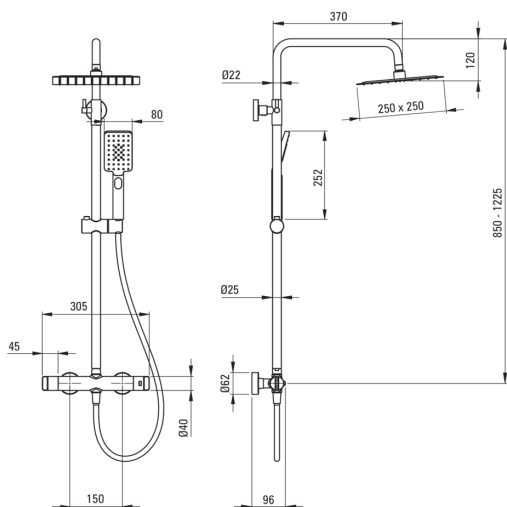

# Esőztető zuhanyfej, zuhany csapteleppel

Cikkszám: NAC\_D4HT

EAN: 5907650817536

Szín: Titanium

Garancia [év]: 5

## Esőztető zuhanyfej

Kivitelezés	Titanium
Csaptelep	Igen
Rúdmagasság beállítása tól [mm]	850
Rúdmagasság beállítása ig [mm]	1225

## Zuhanyfej

Alak	négyzet
Anyag	rozsdamentes acél
Szélesség [mm]	250
Hosszúság [mm]	250
Anti-calc	Igen
Funkciók száma	1
Áramlások típusai	esőztető

## Csővek

Hosszúság [mm]	1500
Fonat típusa	nem alkalmazható
Fonás anyaga	PVC
Anti calc/vízkömegelőzés	1