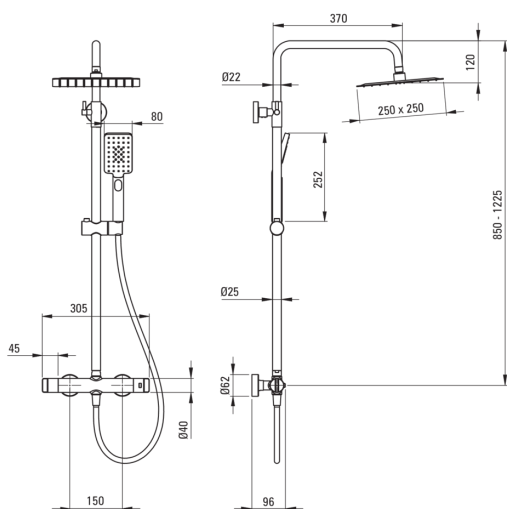

Colonne de douche, avec mitigeur de douche

Code produit: NAC_D4HT

EAN: 5907650817536

Couleur: titane

Garantie [années]: 5

Colonnes de douche

Finition	titane
Mitigeur	Oui
Réglage de la hauteur de la barre de [mm]	850
Réglage de la hauteur de la barre jusqu'à [mm]	1225

La barre

Matériel	acier inoxydable 304
----------	----------------------

Pommeau de douche

Forme	carré
Matériel	acier inoxydable inoxydable
Largeur [mm]	250
Longueur [mm]	250
Anti-calcaire	Oui
Nombre de fonctions	1
Types de flux	pluie de douche

Douchettes à main

Nombre de fonctions	3
Anti-calcaire	Oui

Flexibles

Longueur [mm]	1500
Type de tresse	n'est pas applicable
Matériau de la tresse	PVC
Anti-torsion	1

Commutateur de fonction

Type de commutateur	céramique mécanique
---------------------	---------------------

Mitigeur

Type de mitigeur	à deux poignées, thermostatique
Clapets anti-retour	Oui

Caractéristiques:

- Une combinaison de fonctionnalité et d'esthétique
- Les boutons ergonomiques facilitent le réglage du débit d'eau
- Des clapets anti-retour renforcés compensent les coups de bélier
- Verrouillage de la température à 38°
- Laiton de qualité supérieure
- Revêtement en titane innovant, durable et facile à nettoyer
- Tête de douche en acier ultra fine
- Système anti-calcaire pour une élimination facile du calcaire
- Oreillette avec fonction anticalcaire
- Réglage de l'angle de la pomme de douche
- Agent de nettoyage dédié, sans danger pour les surfaces nettoyées
- Seuls les meilleurs matériaux, dont la qualité a été confirmée par des tests en laboratoire
- Le corps du mitigeur est en cuivre de la plus haute qualité