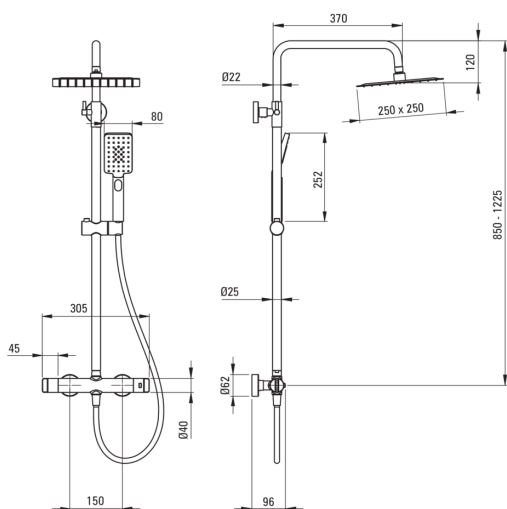

Colonne de douche, avec mitigeur de douche

Code produit: NAC_D4HT

EAN: 5907650817536

Couleur: titane

Garantie [années]: 5

Colonnes de douche

Finition	titane
Mitigeur	Oui
Réglage de la hauteur de la barre de [mm]	850
Réglage de la hauteur de la barre jusqu'à [mm]	1225

La barre

Matériel	acier inoxydable 304
----------	----------------------

Pommeau de douche

Forme	carré
Matériel	acier inoxydable
Largeur [mm]	250
Longueur [mm]	250
Anti-calcaire	Oui
Nombre de fonctions	1
Types de flux	pluie de douche

Douchettes à main

Nombre de fonctions	3
Anti-calcaire	Oui

Flexibles

Longueur [mm]	1500
Type de tresse	n'est pas applicable
Matériau de la tresse	PVC
Anti-torsion	1

Commutateur de fonction

Type de commutateur	céramique mécanique
---------------------	---------------------

Mitigeur

Type de mitigeur	à deux poignées, thermostatique
Clapets anti-retour	Oui

Caractéristiques:

- Une combinaison de fonctionnalité et d'esthétique
- Les boutons ergonomiques facilitent le réglage du débit d'eau
- Des clapets anti-retour renforcés compensent les coups de bélier
- Verrouillage de la température à 38°
- Laiton de qualité supérieure
- Revêtement en titane innovant, durable et facile à nettoyer
- Tête de douche en acier ultra fine
- Système anti-calcaire pour une élimination facile du calcaire
- Oreillette avec fonction anticalcaire
- Réglage de l'angle de la pomme de douche
- Agent de nettoyage dédié, sans danger pour les surfaces nettoyées
- Seuls les meilleurs matériaux, dont la qualité a été confirmée par des tests en laboratoire
- Le corps du mitigeur est en cuivre de la plus haute qualité