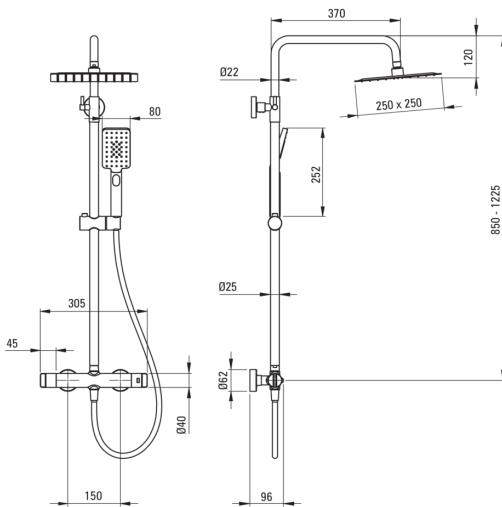

Columna de ducha, con batidora de ducha

Código de producto: NAC_D4HT

EAN: 5907650817536

Color: titanio

Garantía [años]: 5

Columnas de ducha

Finalizar	titanio
Mezclador	Sí
Ajuste de altura de la barra de [mm]	850
Ajuste de altura de la barra hasta [mm]	1225

Vara

Material	acero 304
----------	-----------

Alcachofa de la ducha

Forma	cuadrado
Material	acero inoxidable
Ancho [mm]	250
Longitud [mm]	250
Anti-calcal	Sí
Número de funciones	1
Tipo de transmisión	lluvia

Duchas de mano

Número de funciones	3
Anti-calcal	Sí

Manguera

Longitud [mm]	1500
Trenza	no aplica
Material de trenza	PVC
Anti-twist	1

Interruptor de función

Tipo de interruptor	mecánico de cerámica
---------------------	----------------------

Mezclador

Tipo de mezcladora	de dos maneras, termostático
Revisar válvulas	Sí

Características:

- Combinación de funcionalidad y estética
- Las perillas ergonómicas facilitan la regulación del flujo de salida de agua
- Saltos de presión de nivel de válvulas de retorno reforzadas
- El bloqueo de temperatura de 38 ° C previene las quemaduras
- Latón de clase superior
- Innovador duradero y fácil de limpiar el revestimiento de titanio
- Cabeza de acero ultra delgada
- Sistema anti-Calc que facilita la eliminación del lodo de piedra
- Teleducha con la función anti-calcal
- Ajuste del ángulo del cabezal de la ducha
- Una medida dedicada en la oferta es una caja fuerte dedicada para superficies limpias
- Solo los mejores materiales cuya calidad es confirmada por la investigación en el laboratorio
- Cuerpo de batería hecho de latón de la más alta calidad