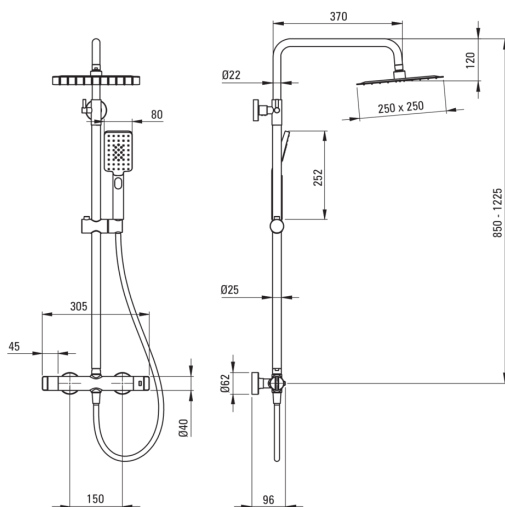

Duschsystem, mit Duscharmatur

Artikel-Nr.: NAC_D4HT

EAN: 5907650817536

Farbe: Titanium

Garantie [Jahre]: 5

Duschsystem

Ausführung	Titanium
Armatur	Ja
Regulierung der stangenhöhe von [mm]	850
Regulierung der stangenhöhe bis [mm]	1225

Stange

Material	Stahl 304
----------	-----------

Kopfbrause

Form	Quadrat-
Material	Rostfreies Stahl
Breite [mm]	250
Länge	250
Anti-calc	Ja
Anzahl der funktionen	1
Strahlart	Regen-

Handbrausen

Anzahl der funktionen	3
Anti-calc	Ja

Schläuche

Länge	1500
Geflechtart	nicht zutreffend
Geflechtmaterial	PVC
Anti-twist	1

Funktionen-umschalter

Typ des umschalters	mechanisch, keramisch
---------------------	-----------------------

Armatur

Art der armatur	Zweigriff, thermostatisch
Rückventil	Ja

Charakteristische Merkmale:

- Verbindung von Funktionalität und Ästhetik
- Ergonomische Knöpfe erleichtern die Einstellung des Wasserflusses
- Verstärkte Rückschlagventile kompensieren Druckschwankungen
- 38°C Temperatursperre zum Schutz vor Verbrühungen
- Hochwertiges Messing
- Innovative, langlebige und leicht zu reinigende Titanium-Beschichtung
- Ultradünner Stahlkopf
- Anti-Kalk-System zur einfachen Entfernung von Kalkablagerungen
- Handbrause mit Anti-Kalk-Funktion
- Regulierung des Beugewinkels der Handbrause
- Spezielles Mittel, das für die zu reinigenden Oberflächen unbedenklich ist
- Nur die besten Materialien, deren Qualität durch Laboruntersuchungen bestätigt wird
- Armaturkörper ist aus hochwertigem Messing gefertigt