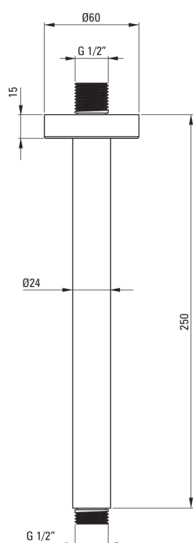

Код товара: NAC_D42K

EAN: 5907650877349

Цвет: titanium

Гарантия [лет]: 2

Изливы

Материал	латунь
Тип излива	потолковая душевая
Вид излива	стандартный

Отличительные черты:

- Инновационное, прочное и легко очищаемое титановое покрытие
- Специальное средство, безопасное для очищаемых поверхностей
- Только лучшие материалы, качество которых подтверждено лабораторными испытаниями