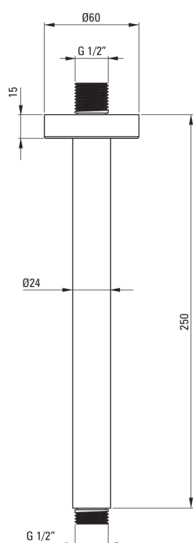

CASCADA

Bec de plafond

Code produit: NAC_D42K

EAN: 5907650877349

Couleur: titane

Garantie [années]: 2

Becs

Matériel	cuivre
Type de bec	douche au plafond
Type de bec	fixe