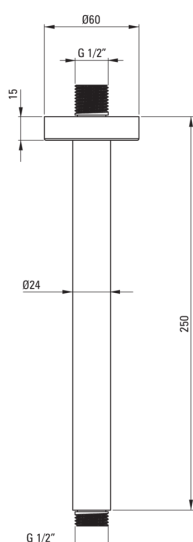

Artikel-Nr.: NAC_D42K

EAN: 5907650877349

Farbe: Titanium

Garantie [Jahre]: 2

Ausläufe

Material	Messing
Typ des Auslaufs	Decken-Dusch-
Auslaufart	fest

Charakteristische Merkmale:

- Innovative, langlebige und leicht zu reinigende Titanium-Beschichtung
- Spezielles Mittel, das für die zu reinigenden Oberflächen unbedenklich ist
- Nur die besten Materialien, deren Qualität durch Laboruntersuchungen bestätigt wird