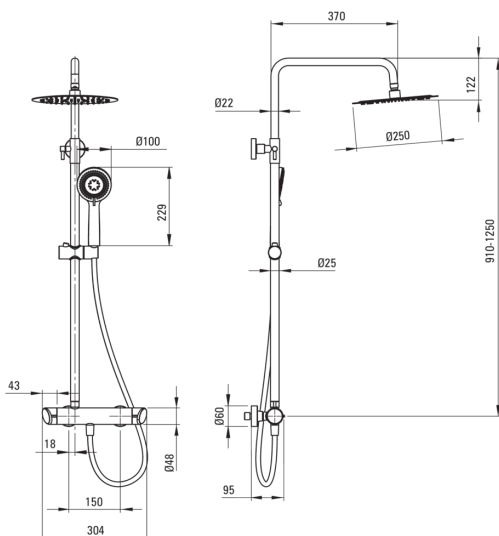

ARNIKA

Верхній душ, з змішувачем для душу

Код продукту: NAC_D1QK

EAN: 5908212097755

Колір: titanium

Гарантія: 5

Верхній душ

Оздоблення	titanium
Змішувач	Так
Регульована висота верхнього душу	Так
Регулювання висоти штанги від [мм]	910
Регулювання висоти штанги до [мм]	1250

Штанги для душа

Матеріал	сталь 304
Додаткові функції	регульований кут положення лійки

Верхній душ

Форма	круглий
Матеріал	латунь
Товщина	8.2
Діаметр [мм]	250
Anti calc	Так
Кількість функцій	1
Типи потоку	дощовий

Лійки

Кількість функцій	3
Anti calc	Так
Типи потоку	дощовий, змішаний, гідромасаж

Шланги

Довжина [мм]	1500
Тип обплетення	не стосується
Матеріал оплътоту	PVC
Anti_twist	1

Змішувач

Тип змішувача	змішуючий, з двома ручками
Зворотні клапани	Так