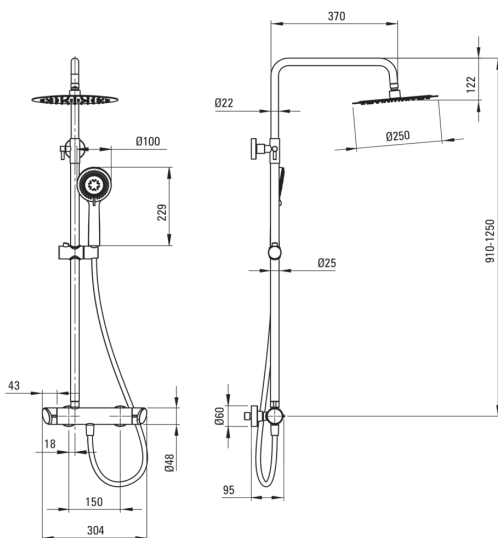

## Верхній душ, з змішувачем для душу

Код продукту: NAC\_D1QK  
 EAN: 5908212097755  
 Колір: titanium  
 Гарантія: 5

### Верхній душ

Оздоблення	titanium
Змішувач	Так
Регульована висота верхнього душу	Так
Регулювання висоти штанги від [мм]	910
Регулювання висоти штанги до [мм]	1250

### Штанги для душа

Матеріал	сталь 304
Додаткові функції	регульований кут положення лійки

### Верхній душ

Форма	круглий
Матеріал	латунь
Товщина	8.2
Діаметр [мм]	250
Anti calc	Так
Кількість функцій	1
Типи потоку	дощовий