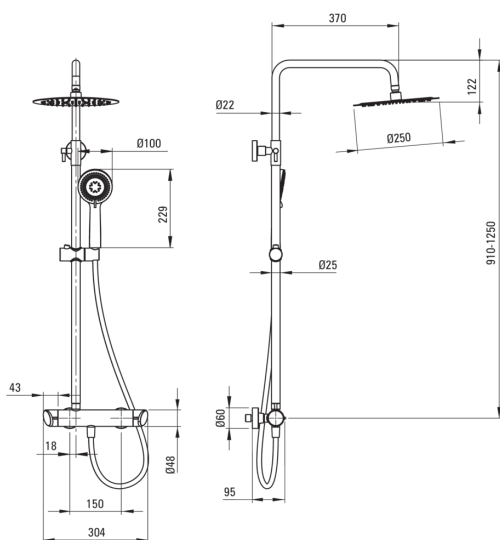

ARNIKA

Pălărie de duș, cu baterie de duș

Codul produsului: NAC_D1QK

EAN: 5908212097755

Culoarea: titan

Garanție [ani]: 5

Coloane de duș

Finisaj	titan
Baterie	Da
Reglarea înălțimii capului de duș tip ploaie	Da
Reglarea înălțimii barei până la [mm]	910
Reglarea înălțimii barei până la [mm]	1250

Tijă

Material	oțel 304
Caracteristici suplimentare	unghi reglabil al capului dușului

Cap de duș

Formă	rotund
Material	alamă
Grosime	8.2
Diametru [mm]	250
Anti-calc	Da
Număr de funcții	1
Tipul de jet	ploaie

Dușuri de mână

Număr de funcții	3
Anti-calc	Da
Tipul de jet	ploaie, mixt, hidromasaj

Furtunuri

Lungimea [mm]	1500
Tipul împletituri	nu este cazul
Material împletitură	PVC
Anti-twist	1

Baterie

Tipul bateriei	baterie, două mânere
Supape de reținere	Da

Caracteristici:

- Bară din oțel
- Doar cele mai bune materiale, a căror calitate a fost certificată prin teste de laborator
- Finisaj Titanium inovativ, rezistent și ușor de întreținut
- Bateria este dotată cu supape antiretur pentru a nu permite curgerea apei înapoi în instalație.
- Design plin de frumusețe și armonie
- Sistem anticălcăr care facilitează îndepărtarea depunerilor de calcar
- Varietatea culorilor oferă multe posibilități de amenajări
- Agent de curățare special, sigur pentru suprafețele curățate
- Înălțime reglabilă a dușului
- Corpul bateriei este fabricat din alamă de cea mai bună calitate.