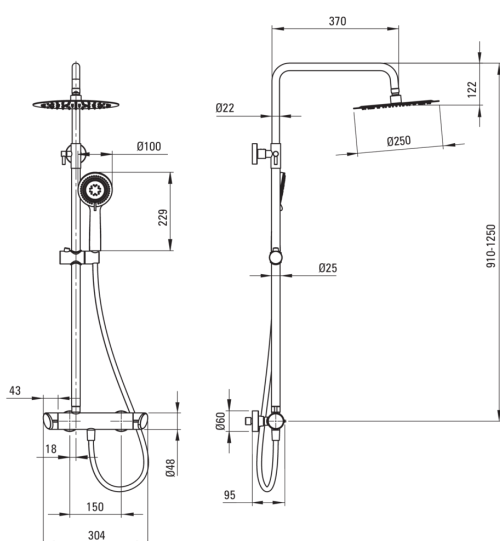

ARNIKA

Colonne de douche, avec mitigeur de douche

Code produit: NAC_D1QK

EAN: 5908212097755

Couleur: titane

Garantie [années]: 5

Colonnes de douche

Finition	titane
Mitigeur	Oui
Réglage de la hauteur de la tête de pluie	Oui
Réglage de la hauteur de la barre de [mm]	910
Réglage de la hauteur de la barre jusqu'à [mm]	1250

La barre

Matériel	acier inoxydable 304
Caractéristiques supplémentaires	angle de pommeau de douche réglable

Pommeau de douche

Forme	rond
Matériel	cuivre
Épaisseur	8.2
Diamètre [mm]	250
Anti-calcaire	Oui
Nombre de fonctions	1
Types de flux	pluie de douche

Douchettes à main

Nombre de fonctions	3
Anti-calcaire	Oui
Types de flux	pluie de douche, mixer, hydromassage

Flexibles

Longueur [mm]	1500
Type de tresse	n'est pas applicable
Matériau de la tresse	PVC
Anti-torsion	1

Mitigeur

Type de mitigeur	mixer, à deux poignées
Clapets anti-retour	Oui

Caractéristiques:

- Barre d'acier
- Seuls les meilleurs matériaux, dont la qualité a été confirmée par des tests en laboratoire
- Revêtement en titane innovant, durable et facile à nettoyer
- Le mitigeur est équipé de clapets anti-retour afin que l'eau mitigée ne reflue pas dans l'installation
- Design plein de beauté et d'harmonie
- Système anti-calcaire pour une élimination facile du calcaire
- La variété des couleurs offre de nombreuses possibilités d'agencement
- Agent de nettoyage dédié, sans danger pour les surfaces nettoyées
- Hauteur de la douche pluie réglable
- Le corps du mitigeur est en cuivre de la plus haute qualité