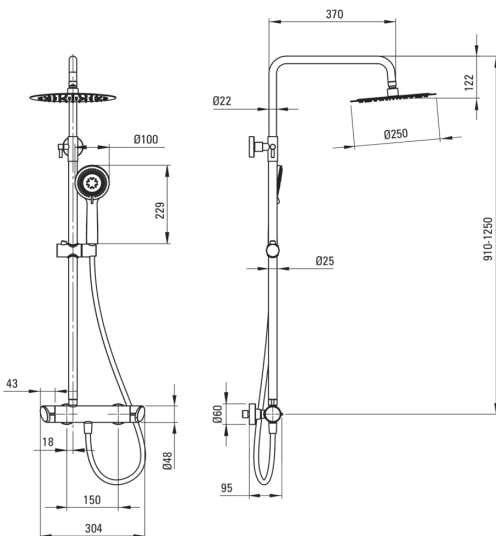

ARNIKA

Columna de ducha, con batidora de ducha

 deante

Código de producto: NAC_D1QK

EAN: 5908212097755

Color: titanio

Garantía [años]: 5

Columnas de ducha

Finalizar	titanio
Mezclador	Sí
Ajuste de altura de la cabeza de lluvia	Sí
Ajuste de altura de la barra de [mm]	910
Ajuste de altura de la barra hasta [mm]	1250

Vara

Material	acero 304
Características adicionales	ángulo de cabeza de ducha ajustable

Alcachofa de la ducha

Forma	redondo
Material	latón
Espesor	8.2
Diámetro [mm]	250
Anti-calcal	Sí
Número de funciones	1
Tipo de transmisión	lluvia

Duchas de mano

Número de funciones	3
Anti-calcal	Sí
Tipo de transmisión	lluvia, mezclado, Hidromasaje

Manguera

Longitud [mm]	1500
Trenza	no aplica
Material de trenza	PVC
Anti-twist	1

Mezclador

Tipo de mezcladora	mezclador, de dos maneras
Revisar válvulas	Sí

Características:

- Barra de acero
- Solo los mejores materiales cuya calidad es confirmada por la investigación en el laboratorio
- Innovador duradero y fácil de limpiar el revestimiento de titanio
- Batería equipada con válvulas de retención, gracias a las cuales el agua mixta no vuelve a la instalación
- Diseño lleno de belleza y armonía
- Sistema anti-Calc que facilita la eliminación del lodo de piedra
- La variedad de colores ofrece muchas posibilidades de disposición
- Una medida dedicada en la oferta es una caja fuerte dedicada para superficies limpias
- Ducha superior regulable en altura
- Cuerpo de batería hecho de latón de la más alta calidad