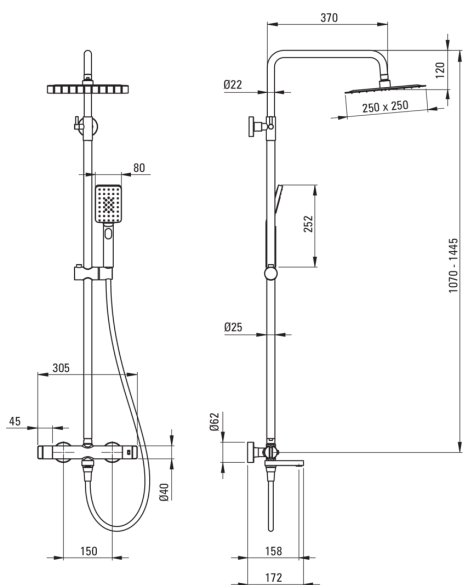

Верхній душ, з змішувачем для ванни

 deante

Код продукту: NAC_D1HT

EAN: 5907650817529

Колір: titanium

Гарантія: 5

Верхній душ

Оздоблення	titanium
Змішувач	Так
Регульована висота верхнього душу	Так
Регулювання висоти штанги від [мм]	1070
Регулювання висоти штанги до [мм]	1445

Штанги для душа

Матеріал	сталь 304
----------	-----------

Верхній душ

Форма	квадратний
Матеріал	нержавіюча сталь
Ширина [мм]	250
Довжина [мм]	250
Anti calc	Так
Кількість функцій	1
Типи потоку	дощовий

Лійки

Кількість функцій	3
Anti calc	Так

Шланги

Довжина [мм]	1500
Тип обплетення	не стосується
Матеріал оплёту	PVC
Anti_twist	1

Носики

Вид носика	рухомий
Аератор	Так

Перемикач функції

Тип перемикача	механічний керамічний
----------------	-----------------------