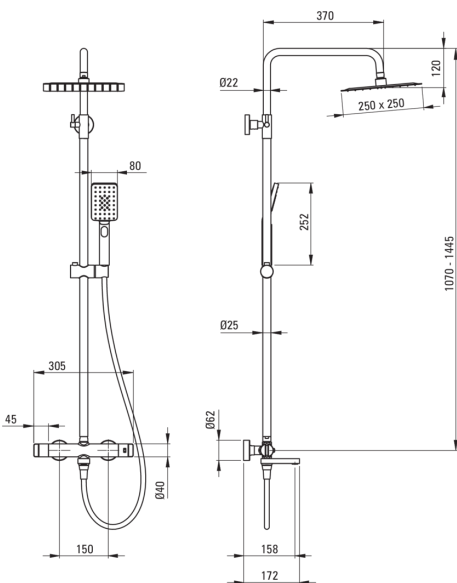

# Верхній душ, з змішувачем для ванни

 deante

Код продукту: NAC\_D1HT

EAN: 5907650817529

Колір: titanium

Гарантія: 5

## Верхній душ

Оздоблення	titanium
Змішувач	Так
Регульована висота верхнього душу	Так
Регулювання висоти штанги від [мм]	1070
Регулювання висоти штанги до [мм]	1445

## Верхній душ

Форма	квадратний
Матеріал	нержавіюча сталь
Ширина [мм]	250
Довжина [мм]	250
Anti calc	Так
Кількість функцій	1
Типи потоку	дощовий