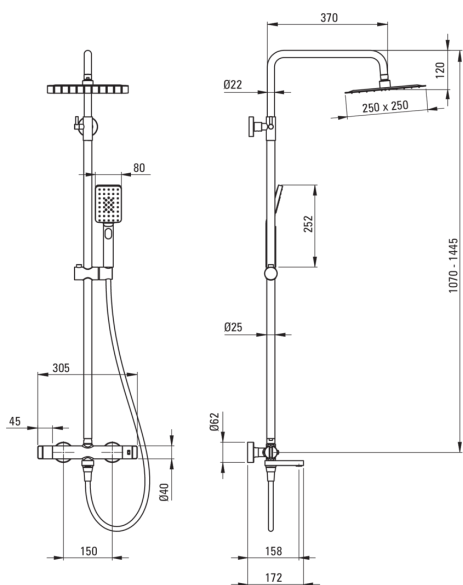

koda izdelka: NAC_D1HT

EAN: 5907650817529

Barva: titan

Garancija [leta]: 5

**Tuš sistem**

Finiš	titan
Armatura	Ja
Nastavitev višine deževne glave	Ja
Prilagoditev višine droga od [mm]	1070
Prilagoditev višine droga do [mm]	1445

Drog

Material	jeklo 304
----------	-----------

Tuš glava

Oblika	kvadrat
Material	nerjaveče jeklo
Širina [mm]	250
Dolžina [mm]	250
Anti-kalcitni sistem	Ja
Število funkcijskih stikal	1
Tip curka	dež

Tuš ročke

Armatura vključena

Tip armature	z dvema ročicama, termostatski
Nadzorni ventil	Ja

karakteristike:

- Funkcionalnost in estetika
- Ergonomski gumbi
- Ojačani nadzorni ventili kompenzirajo tlačna nihanja
- Premični izliv, ki je tudi funkcijsko stikalo
- Premični silikonski aerator
- Zapora temperature pri 38 °C
- Najkakovostnejša medenina
- Inovativen in tpežen premaz Titanium, ki je enostaven za čiščenje
- Izjemno tanka jeklena glava
- Sistem Anti-calc, ki olajša odstranjevanje oblog vodnega kamna
- Ročna prha s sistemom Anti-calc
- Nastavitev kota naklona glave prhe
- V ponudbi Deante imamo tudi varna namenska čistila
- Samo najboljši materiali, katerih kakovost je potrjena z

laboratorijskimi testi

- Telo armature je izdelano iz najkakovostnejše medenine