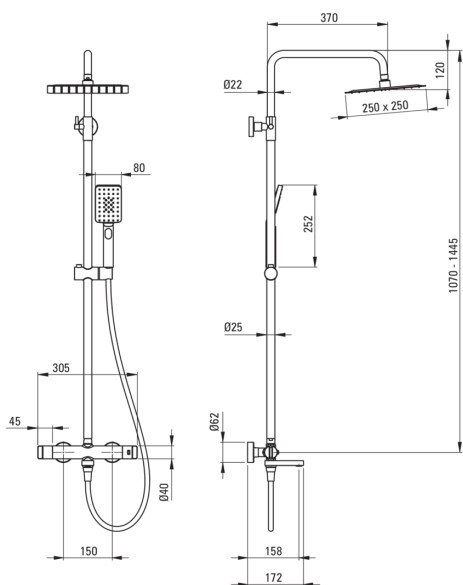

Pălărie de duș, cu baterie pentru cadă

 deante

Codul produsului: NAC_D1HT

EAN: 5907650817529

Culoarea: titan

Garanție [ani]: 5

Coloane de duș

Finisaj	titan
Baterie	Da
Reglarea înălțimii capului de duș tip ploaie	Da
Reglarea înălțimii barei până la [mm]	1070
Reglarea înălțimii barei până la [mm]	1445

Tijă

Material	oțel 304
----------	----------

Cap de duș

Formă	pătrat
Material	oțel inoxidabil
Lățime [mm]	250
Lungimea [mm]	250
Anti-calc	Da
Număr de funcții	1
Tipul de jet	ploaie

Dușuri de mână

Număr de funcții	3
Anti-calc	Da

Furtunuri

Lungimea [mm]	1500
Tipul împletituri	nu este cazul
Material împletitură	PVC
Anti-twist	1

Pipe

Tipul pipei	pliabil
Aerator	Da

Comutator funcții

Tipul comutatorului	ceramic mecanic
---------------------	-----------------

Baterie

Tipul bateriei	două mânere, cu termostat
Supape de reținere	Da

Caracteristici:

- Finisaj Titanium inovativ, rezistent și ușor de întreținut
- Cap ultra subțire
- Sistem anticalcar care facilitează îndepărtarea depunerilor de calcar
- Pară de duș anti calcar
- Reglarea unghiului capului de duș
- Agent de curățare special, sigur pentru suprafețele curățate
- Doar cele mai bune materiale, a căror calitate a fost certificată prin teste de laborator
- Corpul bateriei este fabricat din alamă de cea mai bună calitate.