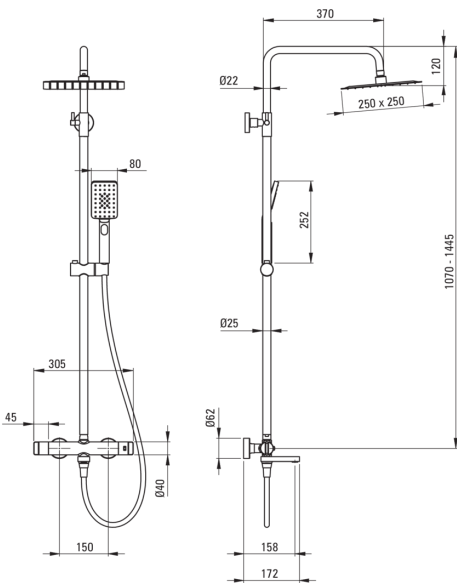

Pălărie de duș, cu baterie pentru cadă

Codul produsului: NAC_D1HT

EAN: 5907650817529

Culoarea: titan

Garanție [ani]: 5

Coloane de duș

Finisaj titan

Baterie Da

Reglarea înălțimii capului de duș tip ploaie Da

Reglarea înălțimii barei până la [mm] 1070

Reglarea înălțimii barei până la [mm] 1445

Tijă

Material oțel 304

Cap de duș

Formă pătrat

Material oțel inoxidabil

Lățime [mm] 250

Lungimea [mm] 250

Anti-calc Da

Număr de funcții 1

Tipul de jet ploaie

Dușuri de mână

Număr de funcții 3

Anti-calc Da

Furtunuri

Lungimea [mm] 1500

Tipul împletiturii nu este cazul

Material împletitură PVC

Anti-twist 1

Pipe

Tipul pipei pliabil

Aerator Da