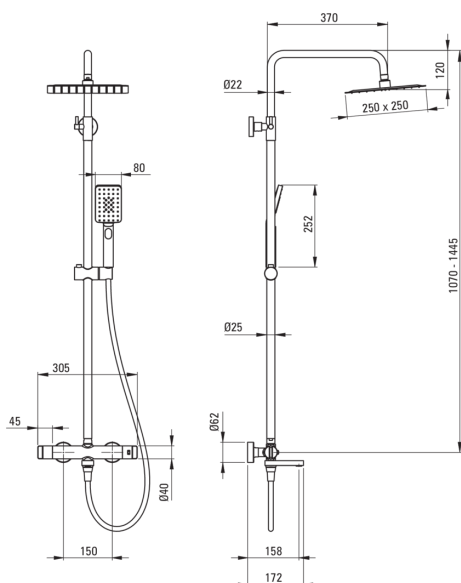

## Deszczownica

Wykończenie	titanium
Bateria	Tak
Regulowana wysokość górnej deszczowni	Tak
Regulacja wysokości drążka od [mm]	1070
Regulacja wysokości drążka do [mm]	1445

## Drążek

Materiał	stal 304
----------	----------

## Głowica natryskowa

Kształt	kwadratowy
Materiał	stal nierdzewna
Szerokość [mm]	250
Długość [mm]	250
Anti-calc	Tak
Ilość funkcji	1
Rodzaje strumienia	deszczowy

## Wąż

Długość [mm]	1500
Rodzaj oplotu	nie dotyczy
Materiał oplotu	PVC
Anti-twist	1