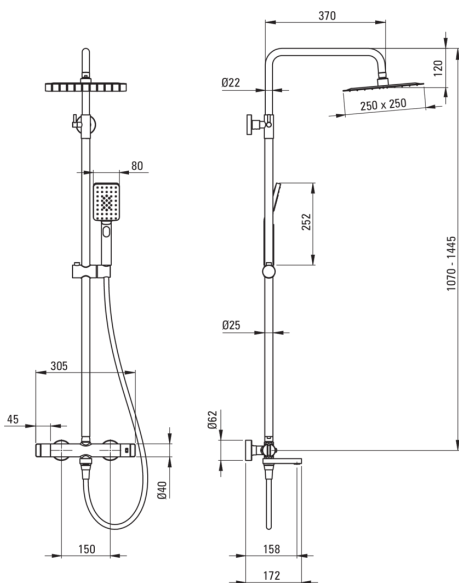

Esőztető zuhanyfej, kádtöltő csapteleppel

Cikkszám: NAC_D1HT
EAN: 5907650817529
Szín: Titanium
Garancia [év]: 5

Esőztető zuhanyfej

Kivitelezés	Titanium
Csaptelep	Igen
Állítható magasságú fejszuhany	Igen
Rúdmagasság beállítása tól [mm]	1070
Rúdmagasság beállítása ig [mm]	1445

Rúd

Anyag	acél 304
-------	----------

Zuhanyfej

Alak	négyzet
Anyag	rozsdamentes acél
Szélesség [mm]	250
Hosszúság [mm]	250
Anti-calc	Igen
Funkciók száma	1
Áramlások típusai	esőztető

Kézizuhanyok

Funkciók száma	3
Anti-calc	Igen

Csővek

Hosszúság [mm]	1500
Fonat típusa	nem alkalmazható
Fonás anyaga	PVC
Anti calc/vízkömegelőzés	1

Kifolyócsövek

Kifolyó típusa	összecsukható
Perlátor	Igen

Funkcióváltó

Váltó típusa	mechanikus kerámia
--------------	--------------------

Csaptelep

Csaptelep típusa	kétkaros, termosztatikus
Visszacsapó szelepek	Igen

Kiemelések:

- A funkcionalitás és az esztétikum ötvözése
- Az ergonomikus gombok segítségével könnyen beállítható a vízáramlás
- A megerősített visszacsapó szelepek kompenzálják a nyomásemelkedéseket
- Mozgatható kifolyócső, amely egyben funkciókapcsoló is
- A mozgatható szilikon perlátor megkönnyíti a vízkőlerakódások eltávolítását
- 38°C hőmérséklet-zár az égési sérülések elkerülése érdekében
- Kiváló minőségű sárgaréz
- Innovatív, tartós és könnyen tisztítható titanium bevonat
- Ultra vékony acélfej
- Vízkőmentesítő rendszer a vízkő egyszerű eltávolításához
- Vízkőmentesítő funkció
- Zuhanyfej dőlésszög beállítása