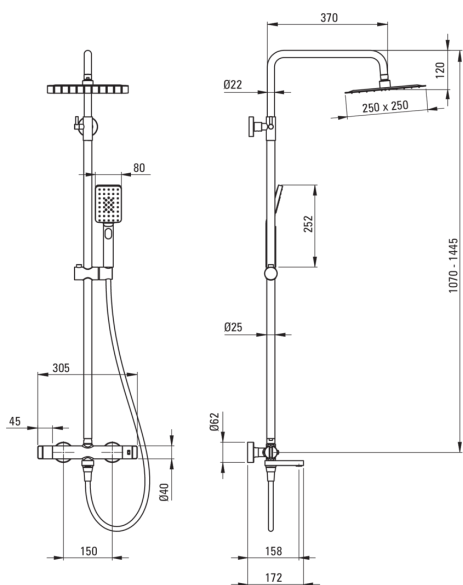

Colonne de douche, avec mitigeur de baignoire

Code produit: NAC_D1HT

EAN: 5907650817529

Couleur: titane

Garantie [années]: 5

Colonnes de douche

Finition	titane
Mitigeur	Oui
Réglage de la hauteur de la tête de pluie	Oui
Réglage de la hauteur de la barre de [mm]	1070
Réglage de la hauteur de la barre jusqu'à [mm]	1445

La barre

Matériel	acier inoxydable 304
----------	----------------------

Pommeau de douche

Forme	carré
Matériel	acier inoxydable inoxydable
Largeur [mm]	250
Longueur [mm]	250
Anti-calcaire	Oui
Nombre de fonctions	1
Types de flux	pluie de douche

Douchettes à main

Nombre de fonctions	3
Anti-calcaire	Oui

Flexibles

Longueur [mm]	1500
Type de tresse	n'est pas applicable
Matériau de la tresse	PVC
Anti-torsion	1

BeCS

Type de bec	pliable
Aérateur	Oui

Commutateur de fonction