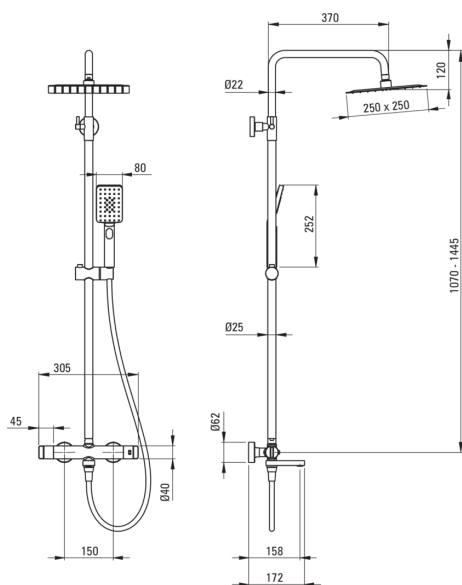

Duschsystem, mit Badewannenarmatur

Artikel-Nr.: NAC_D1HT

EAN: 5907650817529

Farbe: Titanium

Garantie [Jahre]: 5

Duschsystem

Ausführung	Titanium
Armatur	Ja
Höhenverstellbare kopfbrause	Ja
Regulierung der stangenhöhe von [mm]	1070
Regulierung der stangenhöhe bis [mm]	1445

Stange

Material	Stahl 304
----------	-----------

Kopfbrause

Form	Quadrat-
Material	Rostfreies Stahl
Breite [mm]	250
Länge	250
Anti-calc	Ja
Anzahl der funktionen	1
Strahlart	Regen-

Handbrausen

Anzahl der funktionen	3
Anti-calc	Ja

Schläuche

Länge	1500
Geflechtart	nicht zutreffend
Geflechtmaterial	PVC
Anti-twist	1

Ausläufe

Auslaufart	klappbar
Aerator	Ja

Funktionen-umschalter

Typ des umschalters	mechanisch, keramisch
---------------------	-----------------------