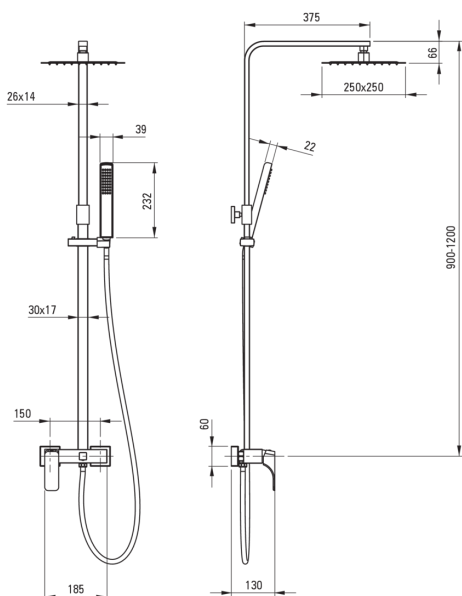

НІАСУНТ

Верхній душ, з змішувачем для душу

Код продукту: NAC_A1QM

EAN: 5908212088401

Колір: bianco

Гарантія: 5

Верхній душ

Оздоблення bianco

Змішувач Так

Регульована висота верхнього душу Так

Регулювання висоти штанги від [мм] 900

Регулювання висоти штанги до [мм] 1200

Штанги для душа

Матеріал латунь

Додаткові функції регульований кут положення лійки

Верхній душ

Форма квадратний

Матеріал сталь 304

Ширина [мм] 250

Довжина [мм] 250

Anti calc Так

Кількість функцій 1

Типи потоку дощовий

Швидкий час відгуку на ввімкнення і вимкнення води Так

Лійки

Кількість функцій 1

Anti calc Так

Типи потоку дощовий

Шланги

Довжина [мм] 1500

Тип обплетення не стосується