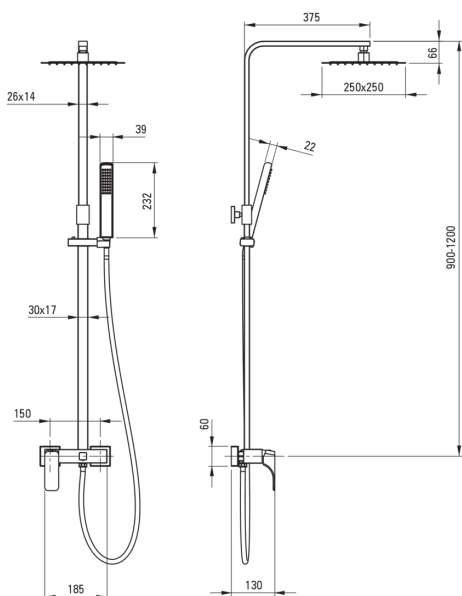

HIACYNT

tuš set, s tuš armaturo

koda izdelka: NAC_A1QM

EAN: 5908212088401

Barva: bel

Garancija [leta]: 5

Tuš sistem

Finiš	bel
Armatura	Ja
Nastavitev višine deževne glave	Ja
Prilagoditev višine droga od [mm]	900
Prilagoditev višine droga do [mm]	1200

Drog

Material	medenina
Dodatne karakteristike	nastavljiv kot tuš glave

Tuš glava

Oblika	kvadrat
Material	jeklo 304
Širina [mm]	250
Dolžina [mm]	250
Anti-kalcitni sistem	Ja
Število funkcijskih stikal	1
Tip curka	dež
Hiter odzivni čas odpiranja/zapiranja vode	Ja

Tuš ročke

Število funkcijskih stikal	1
Anti-kalcitni sistem	Ja
Tip curka	dež

Cevi

Dolžina [mm]	1500
Tip pletenja	ni relevantno
Material pletenja	PVC
Anti-twist	1

Funkcijsko stikalo

Tip stikala	mehanično, keramično
-------------	----------------------

Armatura vključena

Tip armature	armatura, z eno ročico
--------------	------------------------

karakteristike:

- Samo najboljši materiali, katerih kakovost je potrjena z laboratorijskimi testi
- Inovativen in trpežen premaz Bianco
- Drog iz trpežne medenine
- V ponudbi Deante imamo tudi varna namenska čistila
- Nastavljiva višina deževne prhe
- Sistem Anti-calc, ki olajša odstranjevanje oblog vodnega kamna
- Sodoben dizajn s pridihom brezčasnosti
- Telo armature je izdelano iz najkakovostnejše medenine