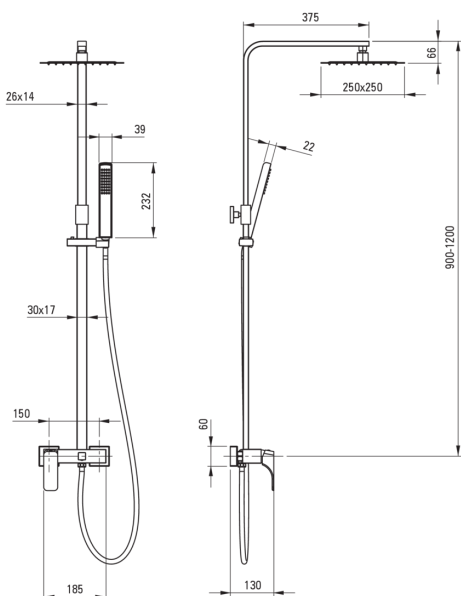

## Верхний душ, со смесителем для душа

Код товара: NAC\_A1QM

EAN: 5908212088401

Цвет: bianco

Гарантия [лет]: 5

### Верхний душ

Отделка	bianco
Смеситель	Да
Регулируемая высота верхнего душа	Да
Регулировка высоты штанги для [мм]	900
Регулировка высоты штанги для [мм]	1200

### Верхний душ

Форма	квадратный
Материал	сталь 304
Ширина [мм]	250
Длина [мм]	250
Anti-calc	Да
Количество функций	1
Виды струи	дождевой
Быстрое время отклика на включение и выключение воды	Да