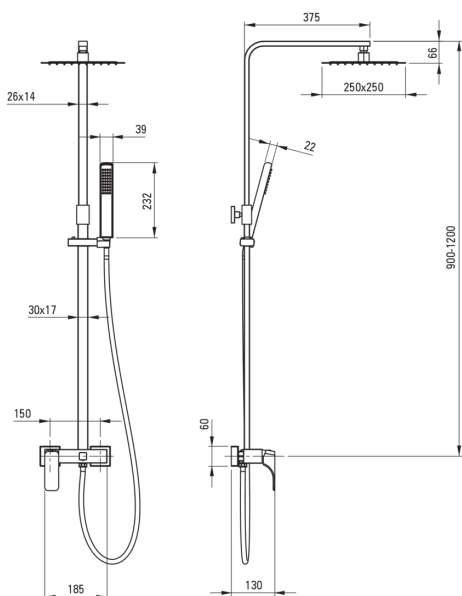

HIACYNT

Pălărie de duș, cu baterie de duș

Codul produsului: NAC_A1QM

EAN: 5908212088401

Culoarea: bianco

Garanție [ani]: 5

Coloane de duș

Finisaj	bianco
Baterie	Da
Reglarea înălțimii capului de duș tip ploaie	Da
Reglarea înălțimii barei până la [mm]	900
Reglarea înălțimii barei până la [mm]	1200

Tijă

Material	alamă
Caracteristici suplimentare	unghi reglabil al capului dușului

Cap de duș

Formă	pătrat
Material	oțel 304
Lățime [mm]	250
Lungimea [mm]	250
Anti-calc	Da
Număr de funcții	1
Tipul de jet	ploaie
Timp de răspuns rapid pentru pornirea și oprirea apei	Da

Dușuri de mână

Număr de funcții	1
Anti-calc	Da
Tipul de jet	ploaie

Furtunuri

Lungimea [mm]	1500
Tipul împletituri	nu este cazul
Material împletitură	PVC
Anti-twist	1

Comutator funcții

Tipul comutatorului	ceramic mecanic
---------------------	-----------------

Baterie

Tipul bateriei	baterie, un mâner
----------------	-------------------

Caracteristici:

- Doar cele mai bune materiale, a căror calitate a fost certificată prin teste de laborator
- Finisaj Bianco inovativ și rezistent
- Bară din alamă rezistentă
- Agent de curățare special, sigur pentru suprafețele curățate
- Înălțime reglabilă a dușului
- Sistem anticar care facilitează îndepărtarea depunerilor de calcar
- Design modern cu o notă de atermalitate
- Corpul bateriei este fabricat din alamă de cea mai bună calitate.