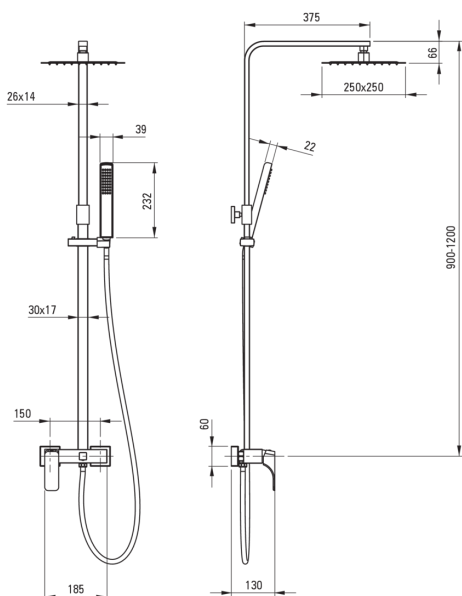

HIACYNT

Pălărie de duș, cu baterie de duș

Codul produsului: NAC_A1QM

EAN: 5908212088401

Culoarea: bianco

Garanție [ani]: 5

Coloane de duș

Finisaj	bianco
Baterie	Da
Reglarea înălțimii capului de duș tip ploaie	Da
Reglarea înălțimii barei până la [mm]	900
Reglarea înălțimii barei până la [mm]	1200

Tijă

Material	alamă
Caracteristici suplimentare	unghi reglabil al capului dușului

Cap de duș

Formă	pătrat
Material	oțel 304
Lățime [mm]	250
Lungimea [mm]	250
Anti-calc	Da
Număr de funcții	1
Tipul de jet	ploaie
Timp de răspuns rapid pentru pornirea și oprirea apei	Da

Dușuri de mână

Număr de funcții	1
Anti-calc	Da
Tipul de jet	ploaie

Furtunuri

Lungimea [mm]	1500
Tipul împletituri	nu este cazul
Material împletitură	PVC
Anti-twist	1

Comutator funcții

Tipul comutatorului	ceramic mecanic
---------------------	-----------------

Baterie

Tipul bateriei	baterie, un mâner
----------------	-------------------

Caracteristici:

- Doar cele mai bune materiale, a căror calitate a fost certificată prin teste de laborator
- Duș de mână cu sistem Anti-calc pentru eliminarea ușoară a calcarului
- Finisaj Bianco inovativ și rezistent
- Bară din alamă rezistentă
- Agent de curățare special, sigur pentru suprafețele curățate
- Înălțime reglabilă a dușului
- Design modern cu o notă de atermoralitate
- Corpul bateriei este fabricat din alamă de cea mai bună calitate.