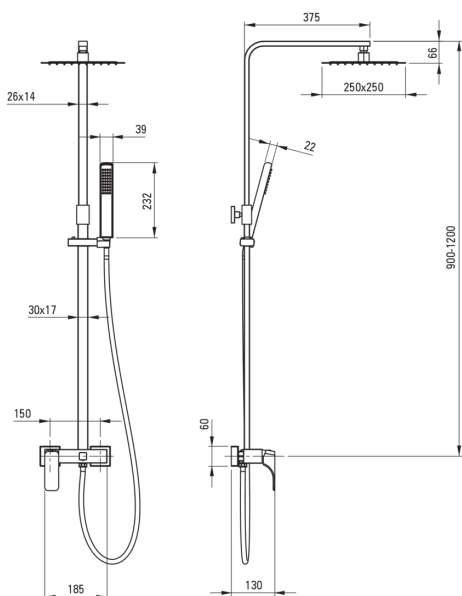

HIACYNT

Colonna doccia, con miscelatore per doccia

Codice prodotto: NAC_A1QM

EAN: 5908212088401

Colore: bianco

Garanzia [anni]: 5

Colonne doccia

Finitura	bianco
Miscelatore	Sì
Regolazione dell'altezza del soffione	Sì
Regolazione dell'altezza della barra da [mm]	900
Regolazione dell'altezza della barra fino a [mm]	1200

Asta

Materiale	in ottone
Caratteristiche aggiuntive	Angolo del soffione regolabile

Soffione doccia

Forma	quadrato
Materiale	acciaio 304
Larghezza [mm]	250
Lunghezza [mm]	250
Anticalcare	Sì
Numero di funzioni	1
Tipo a ruscello	a pioggia
Tempo di risposta rapido per l'accensione e lo spegnimento dell'acqua	Sì

Docce a mano

Numero di funzioni	1
Anticalcare	Sì
Tipo a ruscello	a pioggia

Tubi flessibili

Lunghezza [mm]	1500
Tipo di treccia	non applicabile
Materiale della treccia	PVC
Antitorsione	1

Interruttore di funzione