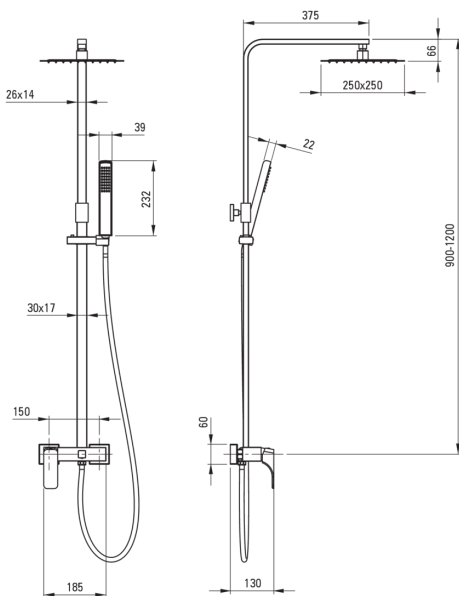

## Esőztető zuhanyfej, zuhany csapteleppel

Cikkszám: NAC\_A1QM  
EAN: 5908212088401  
Szín: fehér  
Garancia [év]: 5

### Esőztető zuhanyfej

Kivitelezés	fehér
Csaptelep	Igen
Állítható magasságú fejszuhany	Igen
Rúdmagasság beállítása tól [mm]	900
Rúdmagasság beállítása ig [mm]	1200

### Rúd

Anyag	sárgaréz
Kiegészítő jellemzők	Állítható szögű zuhanyfej

### Zuhanyfej

Alak	négyzet
Anyag	acél 304
Szélesség [mm]	250
Hosszúság [mm]	250
Anti-calc	Igen
Funkciók száma	1
Áramlások típusai	esőztető
Gyors reagálás a víz be- és kikapcsolására	Igen