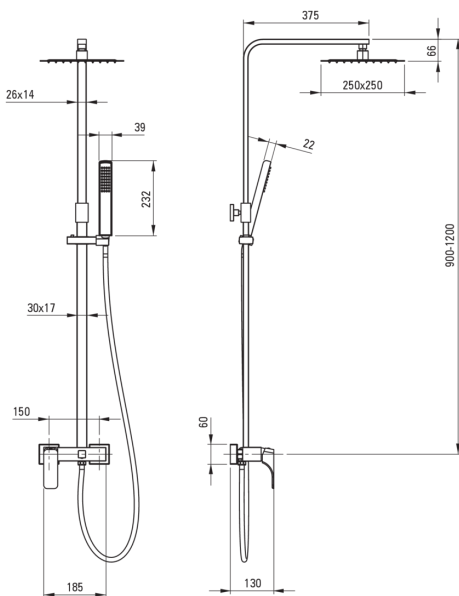

HIACYNT

Esőztető zuhanyfej, zuhany csapteleppel

Cikkszám: NAC_A1QM
EAN: 5908212088401
Szín: fehér
Garancia [év]: 5

Esőztető zuhanyfej

Kivitelezés	fehér
Csaptelep	Igen
Állítható magasságú fejszuhany	Igen
Rúdmagasság beállítása tól [mm]	900
Rúdmagasság beállítása ig [mm]	1200

Rúd

Anyag	sárgaréz
Kiegészítő jellemzők	Állítható szögű zuhanyfej

Zuhanyfej

Alak	négyzet
Anyag	acél 304
Szélesség [mm]	250
Hosszúság [mm]	250
Anti-calc	Igen
Funkciók száma	1
Áramlások típusai	esőztető
Gyors reagálás a víz be- és kikapcsolására	Igen

Kézizuhanyok

Funkciók száma	1
Anti-calc	Igen
Áramlások típusai	esőztető

Csővek

Hosszúság [mm]	1500
Fonat típusa	nem alkalmazható
Fonás anyaga	PVC
Anti calc/vízkömegelőzés	1

Funkcióváltó

Váltó típusa	mechanikus kerámia
--------------	--------------------

Csaptelep

Csaptelep típusa	keverő, egykaros
------------------	------------------

Kiemelések:

- Csak a legjobb alapanyagokból, amelyek minőségét laboratóriumi vizsgálatok igazolták
- Innovatív és tartós Bianco bevonat
- Tartós sárgarézből készült rúd
- Dedikált tisztítószer, a felületek biztonságos tisztítására
- Állítható magasságú esőztető
- Vízkömentesítő rendszer a vízkő egyszerű eltávolításához
- Modern dizájn egy csipetnyi időtlenséggel
- A csaptelep teste a legkiválóbb minőségű sárgarézből készült