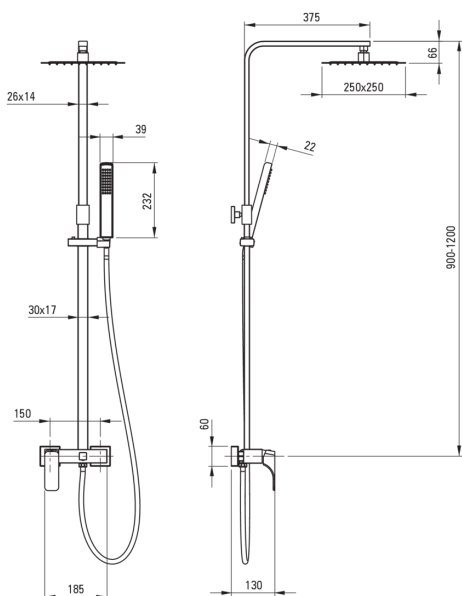

### Colonnes de douche

Finition	bianco
Mitigeur	Oui
Réglage de la hauteur de la tête de pluie	Oui
Réglage de la hauteur de la barre de [mm]	900
Réglage de la hauteur de la barre jusqu'à [mm]	1200

### La barre

Matériel	cuivre
Caractéristiques supplémentaires	angle de pommeau de douche réglable

### Pommeau de douche

Forme	carré
Matériel	acier inoxydable 304
Largeur [mm]	250
Longueur [mm]	250
Anti-calcaire	Oui
Nombre de fonctions	1
Types de flux	pluie de douche
Temps de réaction rapide pour ouvrir et fermer l'eau	Oui