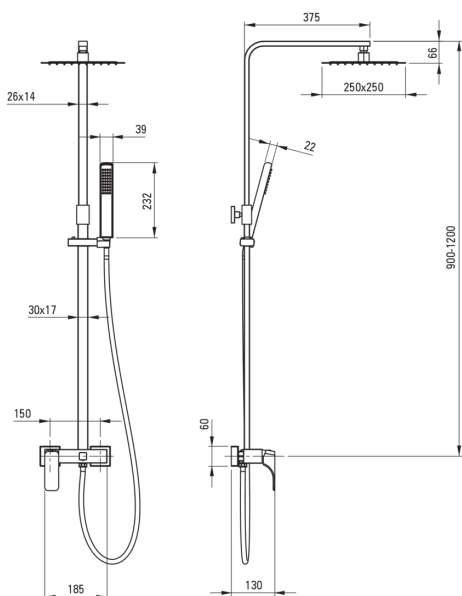

HIACYNT

Columna de ducha, con batidora de ducha

Código de producto: NAC_A1QM

EAN: 5908212088401

Color: blanco

Garantía [años]: 5

Columnas de ducha

Finalizar	blanco
Mezclador	Sí
Ajuste de altura de la cabeza de lluvia	Sí
Ajuste de altura de la barra de [mm]	900
Ajuste de altura de la barra hasta [mm]	1200

Vara

Material	latón
Características adicionales	ángulo de cabeza de ducha ajustable

Alcachofa de la ducha

Forma	cuadrado
Material	acero 304
Ancho [mm]	250
Longitud [mm]	250
Anti-calcal	Sí
Número de funciones	1
Tipo de transmisión	lluvia
Tiempo de respuesta rápido para encender y apagar el agua	Sí

Duchas de mano

Número de funciones	1
Anti-calcal	Sí
Tipo de transmisión	lluvia

Manguera

Longitud [mm]	1500
Trenza	no aplica
Material de trenza	PVC
Anti-twist	1

Interruptor de función

Tipo de interruptor	mecánico de cerámica

Mezclador

Tipo de mezcladora	mezclador, piloto único

Características:

- Solo los mejores materiales cuya calidad es confirmada por la investigación en el laboratorio
- La teleducha con sistema antical facilita la eliminación de la cal
- Recubrimiento de blanco innovador y duradero
- Barra hecha de latón duradero
- Una medida dedicada en la oferta es una caja fuerte dedicada para superficies limpias
- Ducha superior regulable en altura
- Diseño moderno con un toque de atemporalidad
- Cuerpo de batería hecho de latón de la más alta calidad