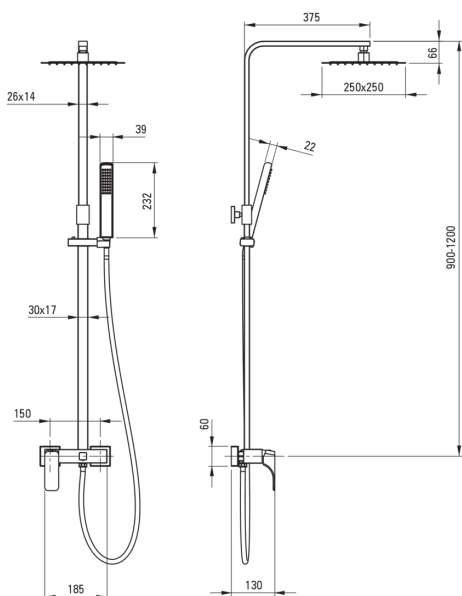

HIACYNT

Columna de ducha, con batidora de ducha

Código de producto: NAC_A1QM

EAN: 5908212088401

Color: blanco

Garantía [años]: 5

Columnas de ducha

Finalizar	blanco
Mezclador	Sí
Ajuste de altura de la cabeza de lluvia	Sí
Ajuste de altura de la barra de [mm]	900
Ajuste de altura de la barra hasta [mm]	1200

Vara

Material	latón
Características adicionales	ángulo de cabeza de ducha ajustable

Alcachofa de la ducha

Forma	cuadrado
Material	acero 304
Ancho [mm]	250
Longitud [mm]	250
Anti-calcal	Sí
Número de funciones	1
Tipo de transmisión	lluvia
Tiempo de respuesta rápido para encender y apagar el agua	Sí

Duchas de mano

Número de funciones	1
Anti-calcal	Sí
Tipo de transmisión	lluvia

Manguera

Longitud [mm]	1500
Trenza	no aplica
Material de trenza	PVC
Anti-twist	1

Interruptor de función

Tipo de interruptor	mecánico de cerámica
---------------------	----------------------

Mezclador

Tipo de mezcladora	mezclador, piloto único
--------------------	-------------------------

Características:

- Solo los mejores materiales cuya calidad es confirmada por la investigación en el laboratorio
- La teleducha con sistema antical facilita la eliminación de la cal
- Recubrimiento de blanco innovador y duradero
- Barra hecha de latón duradero
- Una medida dedicada en la oferta es una caja fuerte dedicada para superficies limpias
- Ducha superior regulable en altura
- Diseño moderno con un toque de atemporalidad
- Cuerpo de batería hecho de latón de la más alta calidad