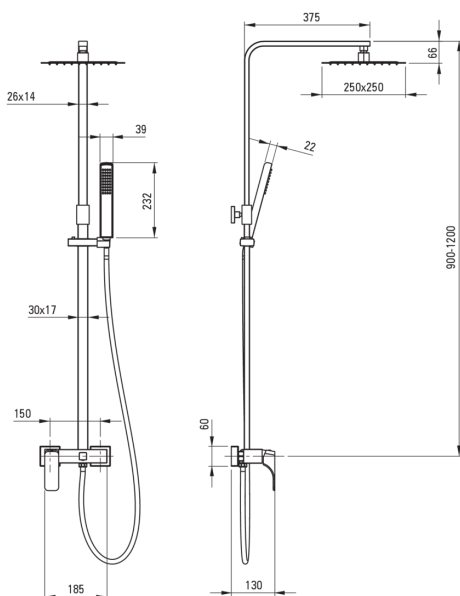

HIACYNT

Duschsystem, mit Duscharmatur

Artikel-Nr.: NAC_A1QM

EAN: 5908212088401

Farbe: bianco

Garantie [Jahre]: 5

Duschsystem

| | |
|--------------------------------------|--------|
| Ausführung | bianco |
| Armatur | Ja |
| Höhenverstellbare kopfbrause | Ja |
| Regulierung der stangenhöhe von [mm] | 900 |
| Regulierung der stangenhöhe bis [mm] | 1200 |

Stange

| | |
|----------------|---|
| Material | Messing |
| Zusatzmerkmale | regulierbarer Winkel der Einstellung von Kopfbrause |

Kopfbrause

| | |
|---|-----------|
| Form | Quadrat- |
| Material | Stahl 304 |
| Breite [mm] | 250 |
| Länge | 250 |
| Anti-calc | Ja |
| Anzahl der funktionen | 1 |
| Strahlart | Regen- |
| Schnelle reaktionszeit auf ein- und wasserausschalten | Ja |

Handbrausen

| | |
|-----------------------|--------|
| Anzahl der funktionen | 1 |
| Anti-calc | Ja |
| Strahlart | Regen- |

Schläuche

| | |
|------------------|------------------|
| Länge | 1500 |
| Geflechtart | nicht zutreffend |
| Geflechtmaterial | PVC |
| Anti-twist | 1 |