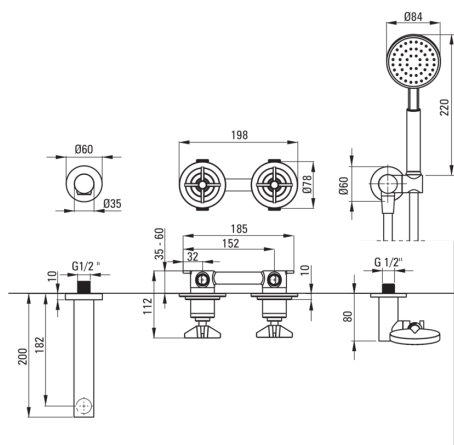

TEMISTO

Set de duș cu montare îngropată

Codul produsului: NAC_09TQ

EAN: 5907650848868

Culoarea: cromat

Garanție [ani]: 7

Baterie

Tipul bateriei	baterie, două mâner
Metoda de instalare	îngropat
Grupa acustică [db]	1 ($x \leq 20$)

Pipe

Tipul pipei	fix
Raza de acțiune a pipei dușului/căzii [mm]	182

Dușuri de mână

Număr de funcții	1
Anti-calc	Da
Tipul de jet	ploaie

Furtunuri

Lungimea [mm]	1500
Tipul împletiturii	extensibil, dublu împletit
Material împletitură	oțel inoxidabil
Anti-twist	1

Racord rectangular

Finisaj	cromat
Tipul racordului	pentru furtunuri cu suport pentru dușul de mână
Formă	rotund
Material	alamă
Filet de conexiune	Da
Montare îngropată	Da

Caracteristici:

- Instalarea încastrată la nivel îi oferă băii un aspect estetic.
- Corpul bateriei este fabricat din alamă de cea mai bună calitate.
- Pară de duș anti calcar
- Unghiul reglabil pentru para de duș
- Capetele furtunurilor făcute din alamă rezistentă
- Sistem Anti-twist care împiedică răsucirea furtunului
- Agent de curățare special, sigur pentru suprafețele curățate