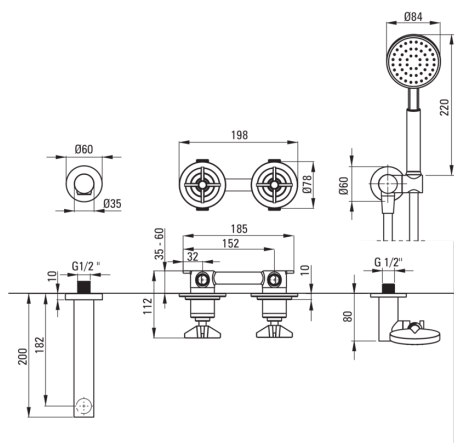

TEMISTO

Kit de douche encastré

Code produit: NAC_09TQ

EAN: 5907650848868

Couleur: chrome

Garantie [années]: 7

Mitigeur

Type de mitigeur	mixer, à deux poignées
Méthode de montage	encastré
Groupe acoustique [db]	1 ($x \leq 20$)

BeCS

Type de bec	fixe
La distance bec douche/baignoire [mm]	182

Douchettes à main

Nombre de fonctions	1
Anti-calcaire	Oui
Types de flux	pluie de douche

Flexibles

Longueur [mm]	1500
Type de tresse	extensible, double tressé
Matériau de la tresse	acier inoxydable
Anti-torsion	1

Connexion angulaire

Finition	chrome
Type de connexion	pour flexible avec support de douchette
Forme	rond
Matériel	cuivre
Fil de connexion	Oui
Montage encastré	Oui

Caractéristiques:

- Un design qui relie le passé au futur
- Éléments fabriqués à la main
- L'installation encastrée assure l'esthétique de la salle de bain
- Le corps du mitigeur est en cuivre de la plus haute qualité
- Oreillette avec fonction anticalcaire
- Angle du casque réglable
- Embouts de tuyau durables en laiton
- Système anti-torsion, empêchant le tuyau de se tordre
- Agent de nettoyage dédié, sans danger pour les surfaces nettoyées