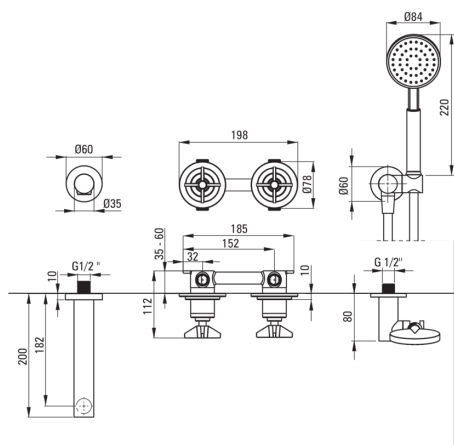

TEMISTO

Juego de ducha oculto

Código de producto: NAC_09TQ

EAN: 5907650848868

Color: cromo

Garantía [años]: 7

Mezclador

| | |
|-----------------------|---------------------------|
| Tipo de mezcladora | mezclador, de dos maneras |
| Metodo de instalacion | ocultado |
| Grupo acústico [db] | 1 ($x \leq 20$) |

Boquiabiertos

| | |
|--------------------------------------|-----|
| Tipo de boquilla | aún |
| Gama de boquilla de ducha/ baño [mm] | 182 |

Duchas de mano

| | |
|---------------------|--------|
| Número de funciones | 1 |
| Anti-calcal | Sí |
| Tipo de transmisión | lluvia |

Manguera

| | |
|--------------------|----------------------|
| Longitud [mm] | 1500 |
| Trenza | extensible, trenzado |
| Material de trenza | acero inoxidable |
| Anti-twist | 1 |

Conexión angular

| | |
|------------------|--|
| Finalizar | cromo |
| Tipo de conexión | para la manguera con soporte de ducha manual |
| Forma | redondo |
| Material | latón |
| Hilo de conexión | Sí |
| Montaje oculto | Sí |

Características:

- Diseño conectando el pasado con el futuro
- Elementos desarrollados a mano
- El ensamblaje oculto asegura la estética del baño
- Cuerpo de batería hecho de latón de la más alta calidad
- Teleducha con la función anti-calcal
- Ajustable el ángulo de inclinación de teleducha
- Consejos de manguera duraderos hechos de latón
- Sistema anti-Twist que evita la torcedura de la serpiente
- Una medida dedicada en la oferta es una caja fuerte dedicada para superficies limpias