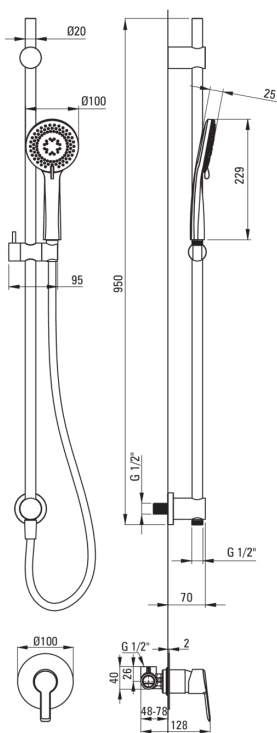

ARNIKA

podometni tuš komplet, s premičnim drogom

 deante

koda izdelka: NAC_09TP

EAN: 5907650816874

Barva: krom

Garancija [leta]: 7

Tuš set

Finiš	krom
Drog	Ja

Cevi

Dolžina [mm]	1500
Tip pletenja	ni relevantno
Material pletenja	PVC
Anti-twist	1

Tuš ročke

Število funkcijskih stikal	3
Anti-kalcitni sistem	Ja
Tip curka	dež, mešano, hidromasaža

Drog

Material	medenina, nerjaveče jeklo
----------	---------------------------

karakteristike:

- Tuš ročka s sistemom Anti-calc, ki olajša odstranjevanje vodnega kamna
- Sistem anti-twist, ki preprečuje zvijanje cevi
- Nastavljiv kot tuš ročke
- 3-funkcijska tuš ročka
- Podometna montaža poskrbi za estetiko kopalnice
- Samo najboljši materiali, katerih kakovost je potrjena z laboratorijskimi testi
- V ponudbi Deante imamo tudi varna namenska čistila
- Raznolikost barv z možnostjo kombiniranja
- Lepota in harmonija dizajna
- Telo armature je izdelano iz najkakovostnejše medenine