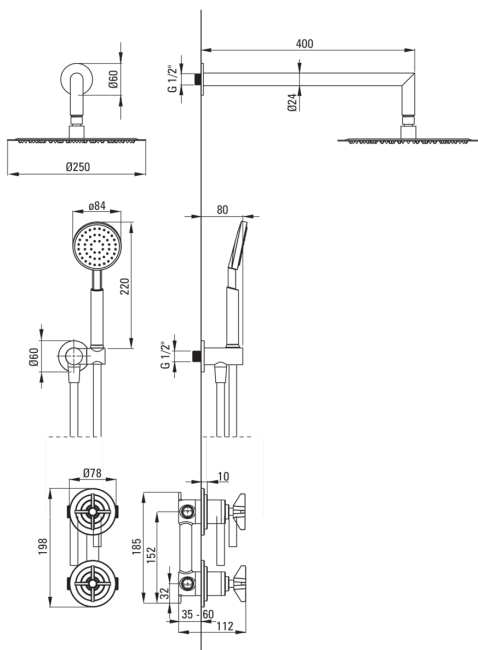

## Душова кабіна

Код продукту: NAC\_09QT

EAN: 5907650817710

Колір: хром

Гарантія: 7

### Носики

Вид носика	нерухомий
Діапазон виливу для душу / ванни [мм]	400

### Верхній душ

Форма	круглий
Матеріал	латунь
Діаметр [мм]	250
Anti calc	Так
Кількість функцій	1

### Шланги

Довжина [мм]	1500
Тип обплетення	подвійного плетення
Матеріал оплєту	нержавіюча сталь
Anti_twist	2