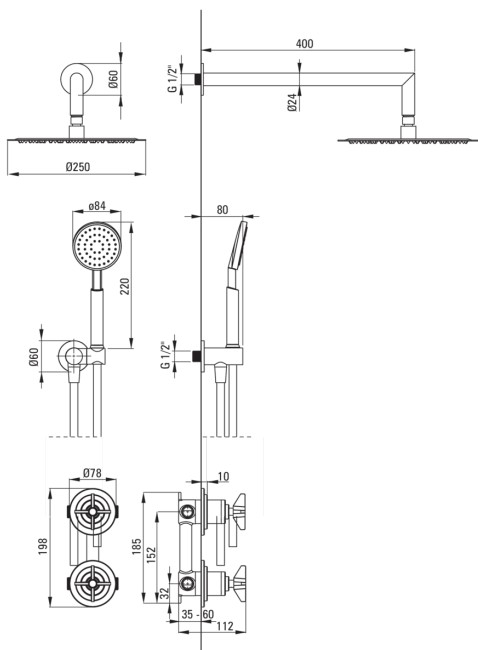

TEMISTO

podometni tuš komplet

koda izdelka: NAC_09QT

EAN: 5907650817710

Barva: krom

Garancija [leta]: 7

Armatura vključena

Tip armature	armatura, z dvema ročicama
Metoda montaže	podometen
Zvočni razred [db]	l (x ≤ 20)

Izlivi

Tip izliva	fiksno
Dolžina izliva za tuš/kad [mm]	400

Tuš glava

Oblika	okroglo
Material	medenina
Premer [mm]	250
Anti-kalcitni sistem	Ja
Število funkcijskih stikal	1

Tuš ročke

Število funkcijskih stikal	1
Anti-kalcitni sistem	Ja
Tip curka	dež

Cevi

Dolžina [mm]	1500
Tip pletenja	dvojno pletenje
Material pletenja	nerjaveče jeklo
Anti-twist	2

Kotni priključki

Finiš	krom
Tip priključka	za cev z držalom za tuš ročko
Oblika	okroglo
Material	medenina
Navoj priključka 1/2"	Ja
Podometna montaža	Ja