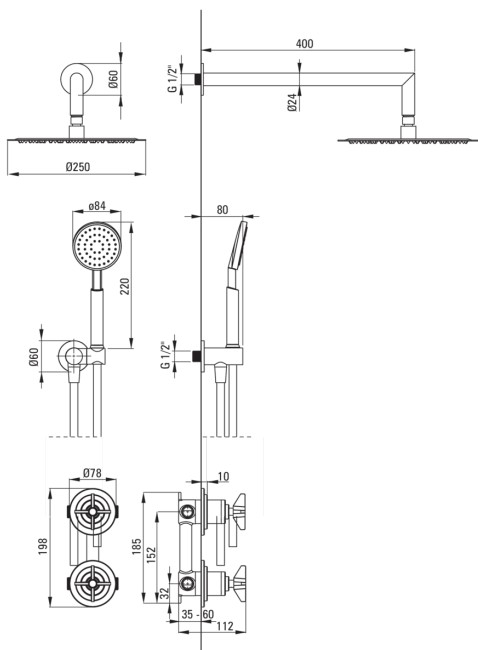

TEMISTO

Набор для душа скрытого монтажа

МОНТАЖА

Код товара: NAC_09QT

EAN: 5907650817710

Цвет: хром

Гарантия [лет]: 7

Смесители

Вид смесителя	смешивающий, двухрычажный
Способ монтажа	скрытого монтажа
Акустическая группа [дБ]	1 ($x \leq 20$)

Изливы

Вид излива	стандартный
Длина излива для душа/ванны [мм]	400

Верхний душ

Форма	круглый
Материал	латунь
Диаметр [мм]	250
Anti-calc	Да
Количество функций	1

Лейки

Количество функций	1
Anti-calc	Да
Виды струи	дождевой

Шланги

Длина [мм]	1500
Вид оплетки	двойное плетение
Материал оплетки	нержавеющая сталь
Anti_twist	2

Кронштейн для подключения шланга

Отделка	хром
Вид кронштейна	к шлангу с держателем лейки
Форма	круглый
Материал	латунь
Винт кронштейна	Да
Скрытый монтаж	Да