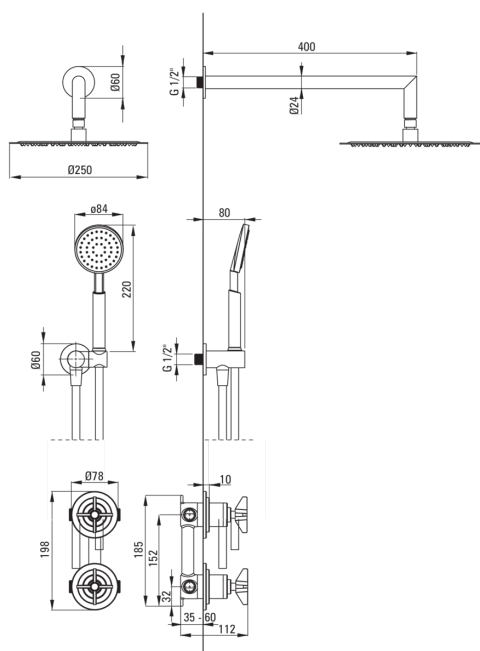

TEMISTO

Set de duș cu montare îngropată

 deante

Codul produsului: NAC_09QT

EAN: 5907650817710

Culoarea: cromat

Garanție [ani]: 7

Baterie

Tipul bateriei	baterie, două mânere
Metoda de instalare	îngropat
Grupa acustică [db]	1 ($x \leq 20$)

Pipe

Tipul pipei	fix
Raza de acțiune a pipei dușului/căzii [mm]	400

Cap de duș

Formă	rotund
Material	alamă
Diametru [mm]	250
Anti-calc	Da
Număr de funcții	1

Dușuri de mână

Număr de funcții	1
Anti-calc	Da
Tipul de jet	ploaie

Furtunuri

Lungimea [mm]	1500
Tipul împletituri	dublu împletit
Material împletitură	oțel inoxidabil
Anti-twist	2

Racord rectangular

Finisaj	cromat
Tipul racordului	pentru furtunuri cu suport pentru dușul de mână
Formă	rotund
Material	alamă
Filet de conexiune	Da
Montare îngropată	Da