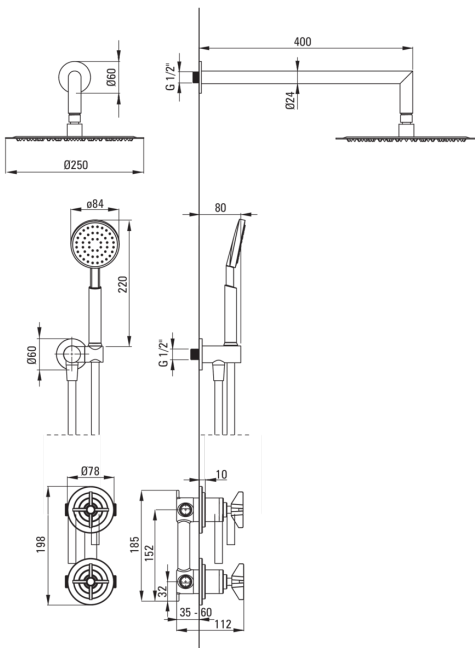

TEMISTO

Juego de ducha oculto

Código de producto: NAC_09QT

EAN: 5907650817710

Color: cromo

Garantía [años]: 7

Mezclador

Tipo de mezcladora	mezclador, de dos maneras
Metodo de instalacion	ocultado
Grupo acústico [db]	1 ($x \leq 20$)

Boquiabiertos

Tipo de boquilla	aún
Gama de boquilla de ducha/ baño [mm]	400

Alcachofa de la ducha

Forma	redondo
Material	latón
Diámetro [mm]	250
Anti-calcal	Sí
Número de funciones	1

Duchas de mano

Número de funciones	1
Anti-calcal	Sí
Tipo de transmisión	lluvia

Manguera

Longitud [mm]	1500
Trenza	trenzado
Material de trenza	acero inoxidable
Anti-twist	2

Conexión angular

Finalizar	cromo
Tipo de conexión	para la manguera con soporte de ducha manual redondo
Forma	redondo
Material	latón
Hilo de conexión	Sí
Montaje oculto	Sí

Características:

- Una medida dedicada en la oferta es una caja fuerte dedicada para superficies limpias
- Diseño conectando el pasado con el futuro
- Solo los mejores materiales cuya calidad es confirmada por la investigación en el laboratorio
- El ensamblaje oculto asegura la estética del baño
- Cuerpo de batería hecho de latón de la más alta calidad
- Teleducha con la función anti-calcal
- Sistema anti-Twist que evita la torcedura de la serpiente
- Sistema anti-Calc que facilita la eliminación del lodo de piedra