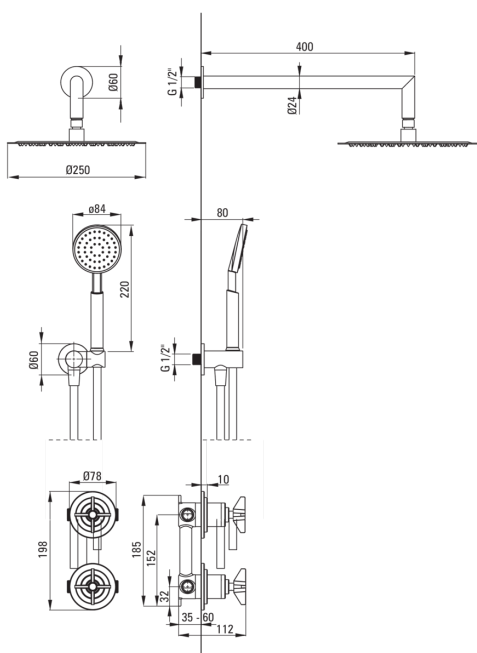

TEMISTO

Unterputz-Duschset

Artikel-Nr.: NAC_09QT

EAN: 5907650817710

Farbe: Chrom

Garantie [Jahre]: 7

Armatur

Art der armatur	Mischer, Zweigriff
Methode der montage	Unterputz-
Akkustische gruppe	1 (x ≤ 20)

Ausläufe

Auslaufart	fest
Ausladung der duscharmatur/ badewannenarmatur [mm]	400

Kopfbrause

Form	rund
Material	Messing
Durchschnitt	250
Anti-calc	Ja
Anzahl der funktionen	1

Handbrausen

Anzahl der funktionen	1
Anti-calc	Ja
Strahlart	Regen-

Schläuche

Länge	1500
Geflechtart	doppelt geflochten
Geflechtmaterial	Rostfreies Stahl
Anti-twist	2

Winkelanschlüsse

Ausführung	Chrom
Anschlussart	für Schlauch mit Handbrause-Halterung
Form	rund
Material	Messing
Anschlussgewinde	Ja
Unterputzmontage	Ja