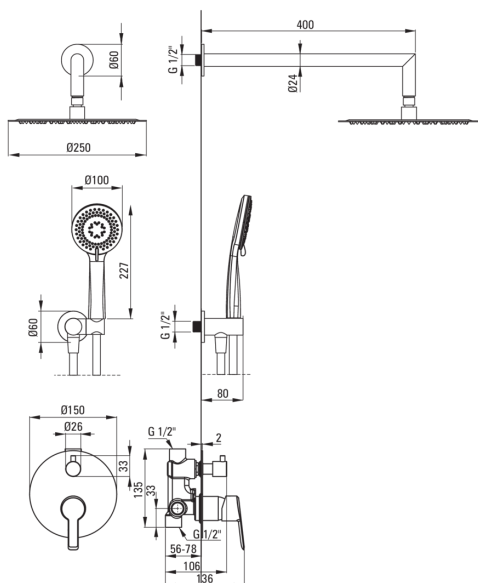

ARNIKA

Душова кабіна

Код продукту: NAC_09QP

EAN: 5908212084694

Колір: хром

Гарантія: 7

Змішувач

Тип змішувача	з однією ручкою, змішуючий
Спосіб монтажу	прихований
Акустична група	1 ($x \leq 20$)

Носики

Вид носика	нерухомий
Діапазон виливу для душу / ванни [мм]	325

Верхній душ

Форма	круглий
Матеріал	сталь 304
Товщина	55
Діаметр [мм]	250
Anti calc	Так
Кількість функцій	1
Типи потоку	дощовий
Швидкий час відгуку на ввімкнення і вимкнення води	Так

Лійки

Кількість функцій	3
Anti calc	Так
Типи потоку	дощовий, змішаний, гідромасаж

Шланги

Довжина [мм]	1500
Тип обплетення	не стосується
Матеріал оплёту	PVC
Anti_twist	1

Кутове з'єднання

Оздоблення	хром
Тип кронштейна	для шланга з тримачем лійки
Форма	круглий
Матеріал	латунь
Винт кронштейна	Так
Прихований монтаж	Так