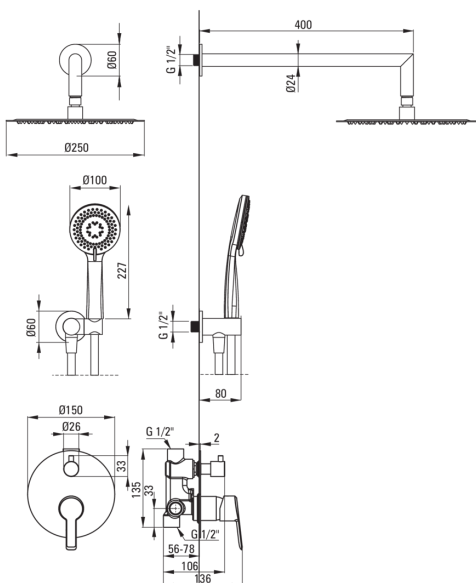

ARNIKA

Душова кабіна

Код продукту: NAC_09QP

EAN: 5908212084694

Колір: хром

Гарантія: 7

Змішувач

Тип змішувача	з однією ручкою, змішуючий
Спосіб монтажу	прихований
Акустична група	1 ($x \leq 20$)

Носики

Вид носика	нерухомий
Діапазон виливу для душу / ванни [мм]	325

Верхній душ

Форма	круглий
Матеріал	сталь 304
Товщина	55
Діаметр [мм]	250
Anti calc	Так
Кількість функцій	1
Типи потоку	дощовий
Швидкий час відгуку на ввімкнення і вимкнення води	Так

Лійки

Кількість функцій	3
Anti calc	Так
Типи потоку	дощовий, змішаний, гідромасаж

Шланги

Довжина [мм]	1500
Тип обплетення	не стосується
Матеріал оплёту	PVC
Anti_twist	1

Кутове з'єднання

Оздоблення	хром
Тип кронштейна	для шланга з тримачем лійки
Форма	круглий
Матеріал	латунь
Винт кронштейна	Так
Прихований монтаж	Так