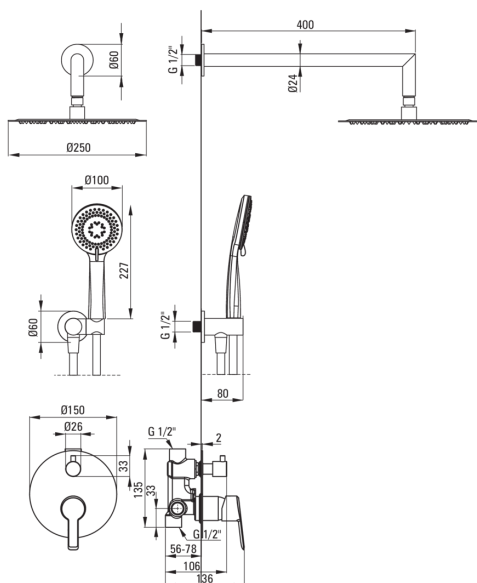

ARNIKA

podometni tuš komplet

koda izdelka: NAC_09QP

EAN: 5908212084694

Barva: krom

Garancija [leta]: 7

Armatura vključena

Tip armature	z eno ročico, armatura
Metoda montaže	podometen
Zvočni razred [db]	l ($x \leq 20$)

Izlivi

Tip izliva	fiksno
Dolžina izliva za tuš/kad [mm]	325

Tuš glava

Oblika	okroglo
Material	jeklo 304
Debelina	55
Premer [mm]	250
Anti-kalcitni sistem	Ja
Število funkcijskih stikal	1
Tip curka	dež
Hiter odzivni čas odpiranja/zapiranja vode	Ja

Tuš ročke

Število funkcijskih stikal	3
Anti-kalcitni sistem	Ja
Tip curka	dež, mešano, hidromasaža

Cevi

Dolžina [mm]	1500
Tip pletenja	ni relevantno
Material pletenja	PVC
Anti-twist	1

Kotni priključki

Finiš	krom
Tip priključka	za cev z držalom za tuš ročko
Oblika	okroglo
Material	medenina
Navoj priključka 1/2"	Ja
Podometna montaža	Ja