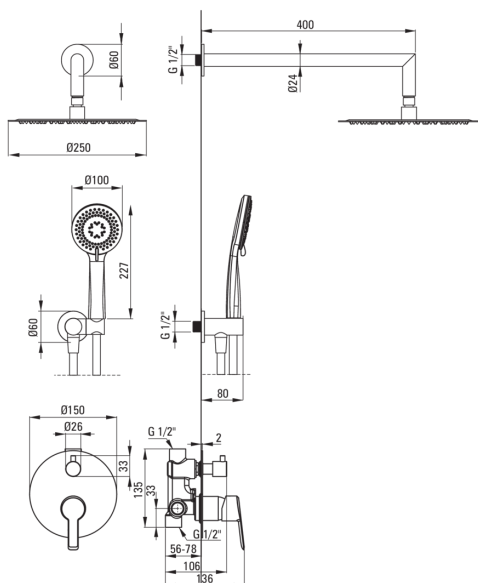

ARNIKA

Набор для душа скрытого монтажа

МОНТАЖА

Код товара: NAC_09QP

EAN: 5908212084694

Цвет: хром

Гарантия [лет]: 7

Смесители

Вид смесителя	однорычажный, смешивающий
Способ монтажа	скрытого монтажа
Акустическая группа [дБ]	1 ($x \leq 20$)

Изливы

Вид излива	стандартный
Длина излива для душа/ванны [мм]	325

Верхний душ

Форма	круглый
Материал	сталь 304
Толщина [мм]	55
Диаметр [мм]	250
Anti-calc	Да
Количество функций	1
Виды струи	дождевой
Быстрое время отклика на включение и выключение воды	Да

Лейки

Количество функций	3
Anti-calc	Да
Виды струи	дождевой, смешанный, гидромассаж

Шланги

Длина [мм]	1500
Вид оплетки	не касается
Материал оплетки	PVC
Anti_twist	1

Кронштейн для подключения шланга

Отделка	хром
Вид кронштейна	к шлангу с держателем лейки
Форма	круглый
Материал	латунь
Винт кронштейна	Да
Скрытый монтаж	Да