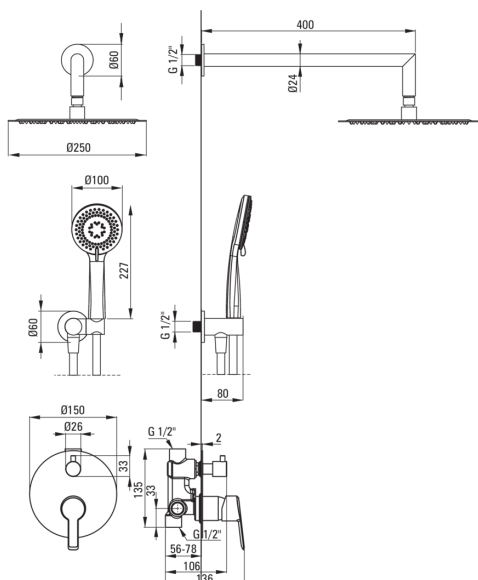

ARNIKA

Set doccia a scomparsa

Codice prodotto: NAC_09QP

EAN: 5908212084694

Colore: cromo

Garanzia [anni]: 7

Miscelatore

| | |
|-------------------------|-------------------------------|
| Tipo di miscelatore | maniglia singola, miscelatore |
| Metodo di installazione | a scomparsa |
| Gruppo acustico [db] | 1 ($x \leq 20$) |

Beccucci

| | |
|---|-------|
| Tipo a beccuccio | fermo |
| Gamma delle bocchette per doccia/vasca [mm] | 325 |

Soffione doccia

| | |
|---|-------------|
| Forma | rotondo |
| Materiale | acciaio 304 |
| Spessore | 55 |
| Diametro [mm] | 250 |
| Anticalcare | Sì |
| Numero di funzioni | 1 |
| Tipo a ruscello | a pioggia |
| Tempo di risposta rapido per l'accensione e lo spegnimento dell'acqua | Sì |

Docce a mano

| | |
|--------------------|-------------------------------------|
| Numero di funzioni | 3 |
| Anticalcare | Sì |
| Tipo a ruscello | a pioggia, miscelato, idromassaggio |

Tubi flessibili

| | |
|-------------------------|-----------------|
| Lunghezza [mm] | 1500 |
| Tipo di treccia | non applicabile |
| Materiale della treccia | PVC |
| Antitorsione | 1 |

Connessione angolare

| | |
|------------------------|--|
| Finitura | cromo |
| Tipo di connessione | per il tubo flessibile con supporto per doccetta |
| Forma | rotondo |
| Materiale | in ottone |
| Filetto di connessione | Sì |
| Montaggio a scomparsa | Sì |