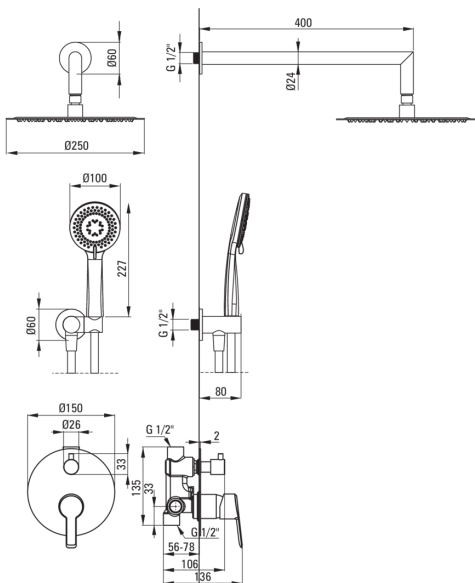

ARNIKA

Juego de ducha oculto

deante

Código de producto: NAC_09QP

EAN: 5908212084694

Color: cromo

Garantía [años]: 7

Mezclador

Tipo de mezcladora	piloto único, mezclador
Metodo de instalacion	ocultado
Grupo acústico [db]	1 (x ≤ 20)

Boquiabiertos

Tipo de boquilla	aún
Gama de boquilla de ducha/ baño [mm]	325

Alcachofa de la ducha

Forma	redondo
Material	acero 304
Espesor	55
Diámetro [mm]	250
Anti-calcal	Sí
Número de funciones	1
Tipo de transmisión	lluvia
Tiempo de respuesta rápido para encender y apagar el agua	Sí

Duchas de mano

Número de funciones	3
Anti-calcal	Sí
Tipo de transmisión	lluvia, mezclado, Hidromasaje

Manguera

Longitud [mm]	1500
Trenza	no aplica
Material de trenza	PVC
Anti-twist	1

Conexión angular

Finalizar	cromo
Tipo de conexión	para la manguera con soporte de ducha manual
Forma	redondo
Material	latón
Hilo de conexión	Sí
Montaje oculto	Sí