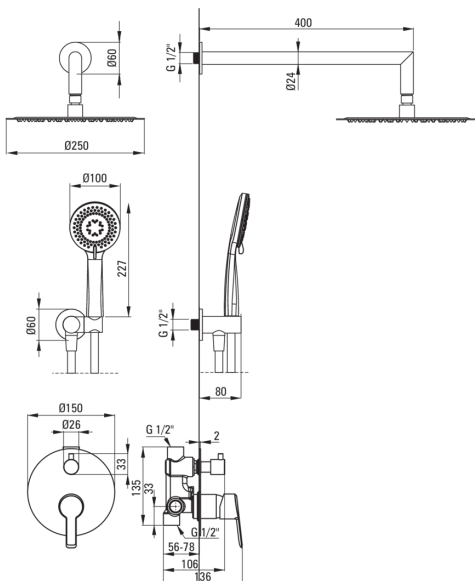

ARNIKA

Juego de ducha oculto

 deante

Código de producto: NAC_09QP

EAN: 5908212084694

Color: cromo

Garantía [años]: 7

Mezclador

Tipo de mezcladora	piloto único, mezclador
Metodo de instalacion	ocultado
Grupo acústico [db]	1 (x ≤ 20)

Boquiabiertos

Tipo de boquilla	aún
Gama de boquilla de ducha/ baño [mm]	325

Alcachofa de la ducha

Forma	redondo
Material	acero 304
Espesor	55
Diámetro [mm]	250
Anti-calcal	Sí
Número de funciones	1
Tipo de transmisión	lluvia
Tiempo de respuesta rápido para encender y apagar el agua	Sí

Duchas de mano

Número de funciones	3
Anti-calcal	Sí
Tipo de transmisión	lluvia, mezclado, Hidromasaje

Manguera

Longitud [mm]	1500
Trenza	no aplica
Material de trenza	PVC
Anti-twist	1

Conexión angular

Finalizar	cromo
Tipo de conexión	para la manguera con soporte de ducha manual
Forma	redondo
Material	latón
Hilo de conexión	Sí
Montaje oculto	Sí