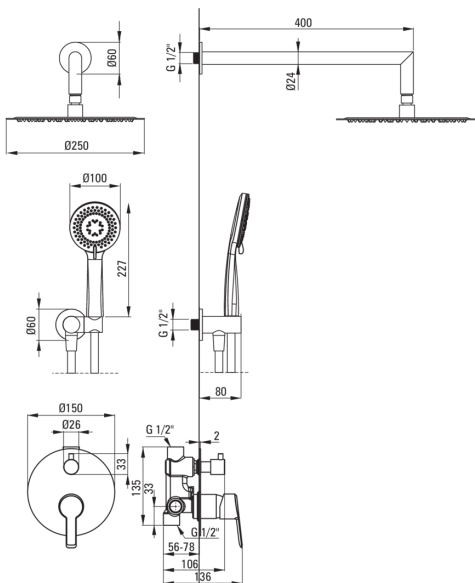

ARNIKA

Juego de ducha oculto

deante

Código de producto: NAC_09QP

EAN: 5908212084694

Color: cromo

Garantía [años]: 7

Mezclador

Tipo de mezcladora	piloto único, mezclador
Metodo de instalacion	ocultado
Grupo acústico [db]	1 ($x \leq 20$)

Boquiabiertos

Tipo de boquilla	aún
Gama de boquilla de ducha/ baño [mm]	325

Alcachofa de la ducha

Forma	redondo
Material	acero 304
Espesor	55
Diámetro [mm]	250
Anti-calcal	Sí
Número de funciones	1
Tipo de transmisión	lluvia
Tiempo de respuesta rápido para encender y apagar el agua	Sí

Duchas de mano

Número de funciones	3
Anti-calcal	Sí
Tipo de transmisión	lluvia, mezclado, Hidromasaje

Manguera

Longitud [mm]	1500
Trenza	no aplica
Material de trenza	PVC
Anti-twist	1

Conexión angular

Finalizar	cromo
Tipo de conexión	para la manguera con soporte de ducha manual
Forma	redondo
Material	latón
Hilo de conexión	Sí
Montaje oculto	Sí