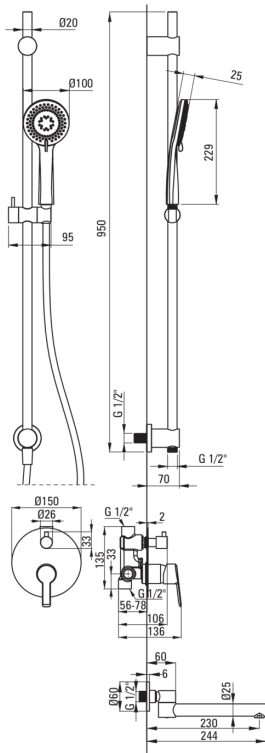

Код продукту: NAC_09QA

EAN: 5907650830191

Колір: хром

Гарантія: 7

Змішувач

Тип змішувача	з однією рукою, змішуючий
Спосіб монтажу	прихований
Акустична група	1 (x ≤ 20)

Носики

Вид носика	рухомий
Діапазон виливу для душу / ванни [мм]	230
Аератор	Так

Лійки

Кількість функцій	3
Anti calc	Так
Типи потоку	дощовий, змішаний, гідромасаж

Шланги

Довжина [мм]	1500
Тип обплетення	не стосується
Матеріал оплётоту	PVC
Anti_twist	1

Відмінна риса:

- Дизайн, повний краси і гармонії.
- Різноманітність кольорів дає багато можливостей для аранжування
- Прихований монтаж забезпечує естетику ванної кімнати
- Система Anti-twist для запобігання скручування шланга
- Штанга з міцної латуні
- Пропонуємо спеціальний засіб, безпечний для очищуваних поверхонь
- Тільки найкращі матеріали, якість яких ми підтверджуємо дослідженнями в лабораторії
- Система Anti-calc для полегшення видалення кам'яного осаду
- Корпус змішувача виготовлений з високоякісної латуні