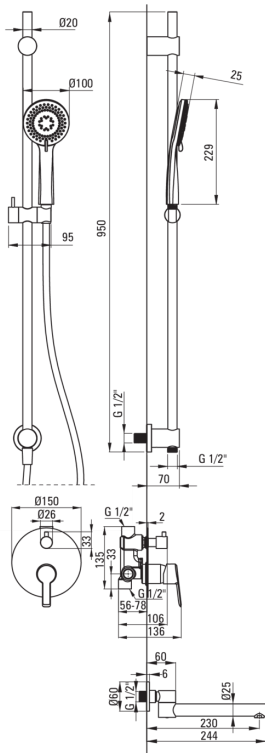

Код продукту: NAC_09QA

EAN: 5907650830191

Колір: хром

Гарантія: 7

Змішувач

Тип змішувача	з однією ручкою, змішуючий
Спосіб монтажу	прихований
Акустична група	1 (x ≤ 20)

Носики

Вид носика	рухомий
Діапазон виливу для душу / ванни [мм]	230
Аератор	Так

Лійки

Кількість функцій	3
Anti calc	Так
Типи потоку	дощовий, змішаний, гідромасаж

Шланги

Довжина [мм]	1500
Тип обплетення	не стосується
Матеріал оплётоту	PVC
Anti_twist	1

Відмінна риса:

- Дизайн, повний краси і гармонії.
- Різноманітність кольорів дає багато можливостей для аранжування
- Прихований монтаж забезпечує естетику ванної кімнати
- Система Anti-twist для запобігання скручування шланга
- Штанга з міцної латуні
- Пропонуємо спеціальний засіб, безпечний для очищуваних поверхонь
- Тільки найкращі матеріали, якість яких ми підтверджуємо дослідженнями в лабораторії
- Система Anti-calc для полегшення видалення кам'яного осаду
- Корпус змішувача виготовлений з високоякісної латуні