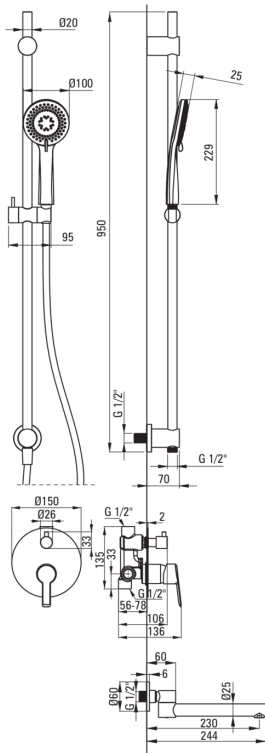

ARNIKA Unterputz-Duschset

Artikel-Nr.: NAC_09QA
 EAN: 5907650830191
 Farbe: Chrom
 Garantie [Jahre]: 7

Armatur

Art der armatur	Einhebel, Mischer
Methode der montage	Unterputz-
Akkustische gruppe	I (x ≤ 20)

Ausläufe

Auslaufart	klappbar
Ausladung der duscharmatur/ badewannenarmatur [mm]	230
Aerator	Ja

Handbrausen

Anzahl der funktionen	3
Anti-calc	Ja
Strahlart	Regen-, gemischt, Hydromassage

Schläuche

Länge	1500
Geflechtart	nicht zutreffend
Geflechtmaterial	PVC
Anti-twist	1

Charakteristische Merkmale:

- Design voller Schönheit und Harmonie
- Die Vielfalt der Farben bietet viele Gestaltungsmöglichkeiten
- Unterputzmontage für ästhetische Gestaltung im Bad
- Anti-Twist-System verhindert das Verdrehen des Schlauchs
- Handbrause mit Anti-Kalk-System erleichtert das Entfernen von Kalk
- Stange besteht aus strapazierfähigem Messing
- Spezielles Mittel, das für die zu reinigenden Oberflächen unbedenklich ist
- Nur die besten Materialien, deren Qualität durch Laboruntersuchungen bestätigt wird
- Armaturkörper ist aus hochwertigem Messing gefertigt